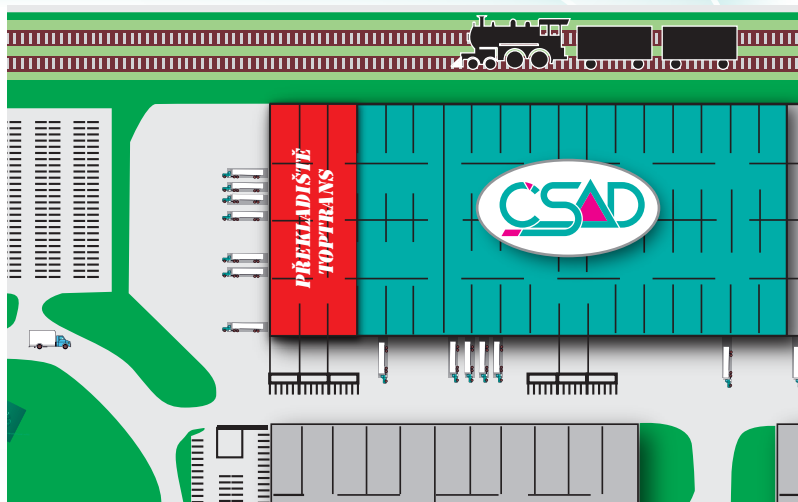

## INTERMODÁLNÍ LOGISTICKÉ CENTRUM BRNO

Ve druhém pololetí 2007 bude zahájen provoz v novém Intermodálním logistickém centru ČSAD Hodonín a.s. v Brně. Toto LC bude součástí sítě logistických center ČSAD Hodonín a.s. v Praze, Mostě, Hodoníně a Senici (SK) s celkovou skladovou plochou 43 000 m<sup>2</sup>, prostřednictvím kterých jsme schopni zajistit zejména skladové a distribuční logistické služby v ČR, SK, Maďarsku, Slovinsku, Polsku, Chorvatsku, Rakousku a dalších zemích.

### Plocha LC

21000 m<sup>2</sup>  
z toho 3500 m<sup>2</sup> překladiště Toptrans  
a 17500 m<sup>2</sup> skladová plocha