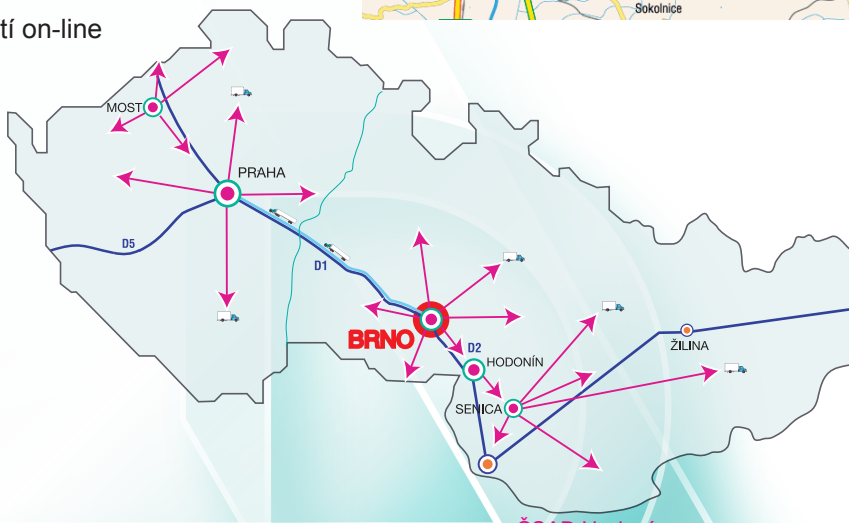

Logistické služby

- skladování
- uložení zboží za účelem provedení různých logistických operací s přidanou hodnotou podle požadavků ukladatelů (přebalování, etiketování, kompletace zboží, marketingové akce, drobné modifikace prováděné se zbožím dle specifikace ukladatele)
- copacking, etiketování a mnoho dalších na základě Vašich požadavků a potřeb
- správa skladu, reporty, kontrola, inventury
- průběžné sledování pohybu zboží s možností propojení se SW zákazníka
- identifikace zboží pomocí EAN kódů
- evidence toku zboží ve skladovém SW s možností on-line propojení s Vaším SW
- moderní sklady s možností řízení teploty
- vlastní distribuční systém rozvozu zboží v ČR a SR včetně přepravy nebezpečného zboží
- železniční vlečka přímo ke skladu
- celní služby, intrastat
- nákladní přeprava
- expresní přeprava kusových zásilek Toptrans
- poradenská činnost v oblasti logistiky
- ochrana zboží kamerovým systémem.