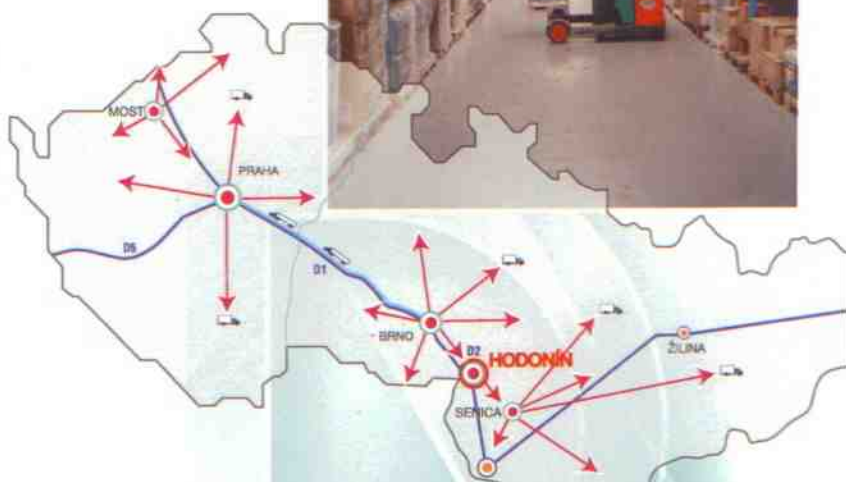

Doplňkové služby

- distribuce do ČR, SR, Maďarska a dalších zemí
- celní služby, intrastat
- nákladní doprava
- expresní přeprava kusových zásilek TOPTRANS

Dopravní obslužnost

- Jižní Morava
- 20 km od dálnice D1
- 65 km od Brna

Sortiment zboží

- hořlaviny a nebezpečné látky
- chemikálie
- spotřební zboží

Logistické centrum v Hodoníně je součástí logistických center ČSAD Hodonín a.s. v Praze, Mostě, Brně a Senici (SK), s celkovou skladovou plochou 43 000m², prostřednictvím kterých jsme schopni zajistit veškeré logistické služby, zejména v ČR, SK, Maďarsku a dalších zemích.