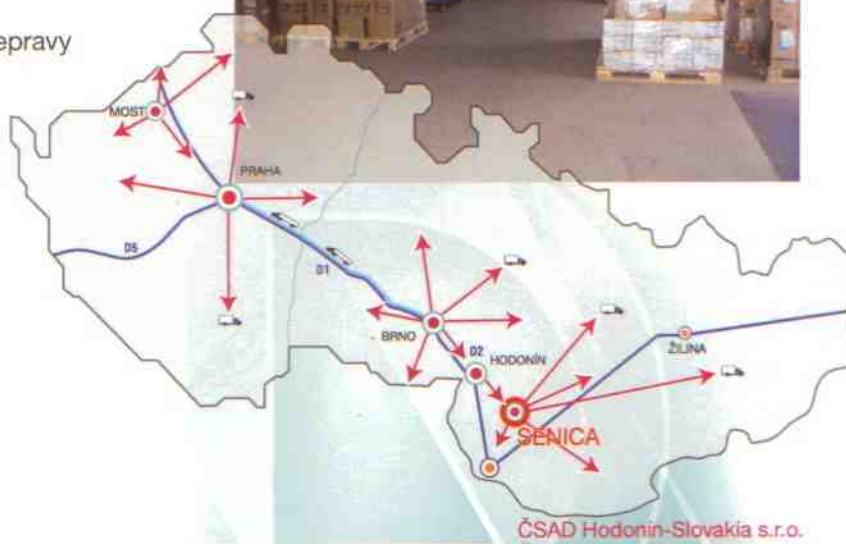

Logistické centrum v Senici je napojeno na logistická centra ČSAD Hodonín a.s. v Praze, Brně, Hodoníně a v Mostě. Celková skladová plocha těchto center přesahuje 31 500 m². Prostřednictvím těchto center zajišťujeme komplexní portfolio logistických služeb v v SK, ČR, Maďarsku, Slovinsku, Polsku, Chorvatsku, Rakousku a dalších zemích..