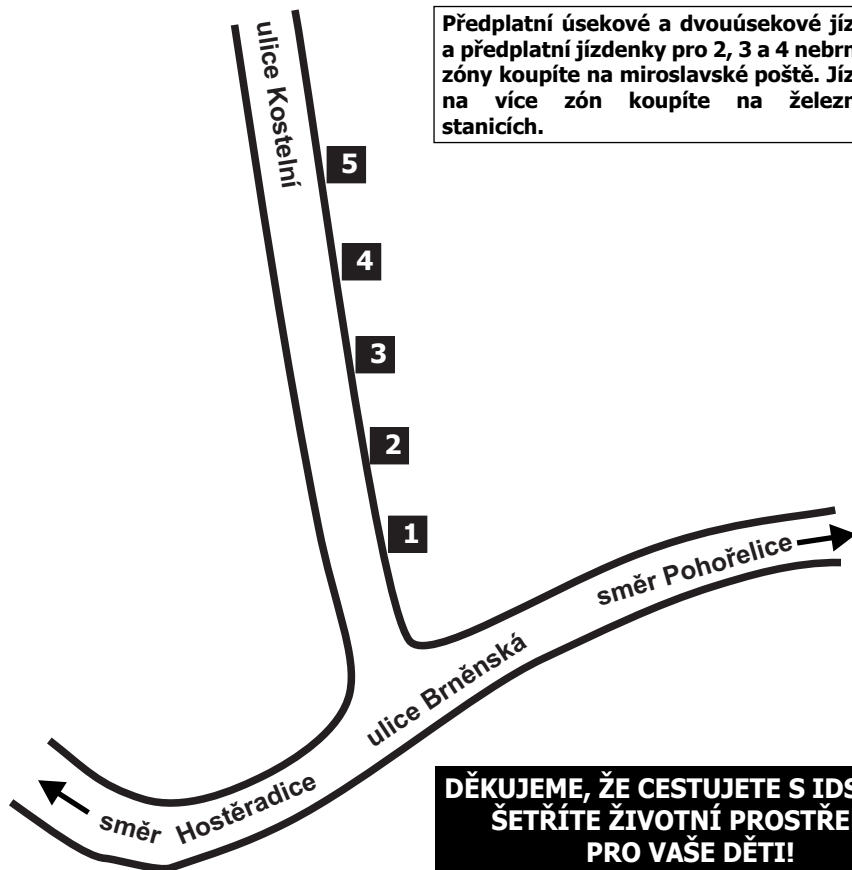

# SCHÉMA UZLU MIROSLAV

## NÁSTUPIŠTĚ NA AUTOBUSOVÉM NÁDRAŽÍ MIROSLAV

Číslo nást.	Odjíždějící linky IDS JMK	Směry zaintegrovaných i nezaintegrovaných autobusových linek
1		VÝSTUP
2	450	Olbramovice - Branišovice - Jiříce u Miroslavi
3	445	Miroslavské Knínice - Lesonice - Moravský Krumlov
4	158	Hostěradice - Želetice - Tavíkovice
	810	Hostěradice - Oleksovice - Znojmo
5	108	Pohořelice - Brno
	158	Miroslav, železniční stanice - Břežany

Předplatní úsekové a dvouúsekové jízdenky a předplatní jízdenky pro 2, 3 a 4 nebrněnské zóny koupíte na miroslavské poště. Jízdenky na více zón koupíte na železničních stanicích.

**DĚKUJEME, ŽE CESTUJETE S IDS JMK,  
ŠETŘÍTE ŽIVOTNÍ PROSTŘEDÍ  
PRO VAŠE DĚTI!**