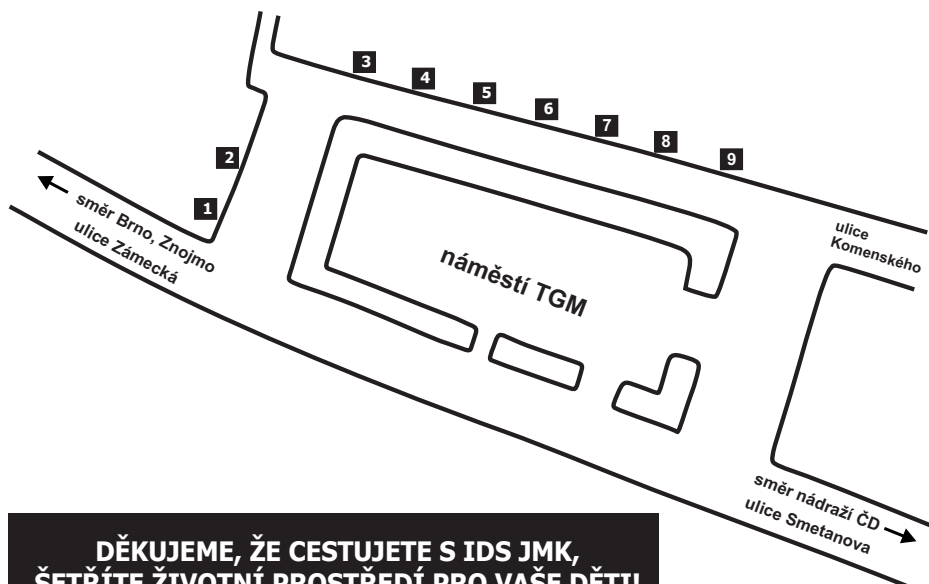

SCHÉMA UZLU MORAVSKÝ KRUMLOV

NÁSTUPIŠTĚ NA AUTOBUSOVÉM NÁDRAŽÍ MORAVSKÝ KRUMLOV, NÁMĚSTÍ

Číslo nást.	Odjíždějící linky IDS JMK	Směry zaintegrovaných i nezaintegrovaných autobusových linek
1	440	Železniční stanice - Náměstí - Rakšice
	440	Rakšice - Náměstí - Železniční stanice
	441	Železniční stanice
	442	Železniční stanice
	443	Železniční stanice
2	*	nezaintegrované linky
3	441	Jamolice - Dukovany
4	442	Dolní Dubňany - Horní Dubňany - Rešice - Rouchovany - Hrotovice
5	432	Ivančice
6	432	Petrovice - Kadov - Hostěradice - Prosiměřice - Suchohrdly - Znojmo
7	443	Vémyslice - Tulešice - Horní Kounice - Tavíkovice
	444	Rybníky - Petrovice - Dobelice - Vémyslice - Trstěnice - Višňové
8	445	Petrovice - Lesonice - Miroslav
	446	Jezeřany-Maršovice - Loděnice
9	164	Olbramovice - Loděnice - Pohořelice - Vranovice - Hustopeče