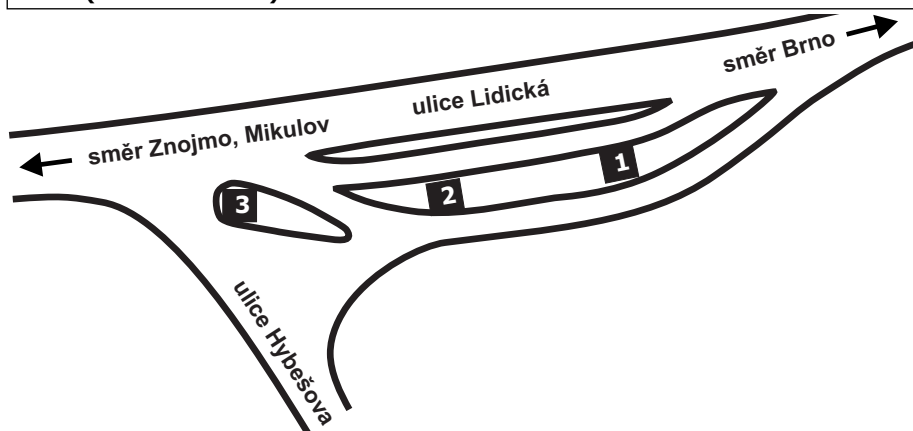

SCHÉMA UZLU POHOŘELICE

NÁSTUPIŠTĚ NA AUTOBUSOVÉM NÁDRAŽÍ POHOŘELICE

Číslo nást.	Odjíždějící linky IDS JMK	Směry zaintegrovaných i nezaintegrovaných autobusových linek
1	104	Modřice - Brno
	105	Ledce - Sobotovice- Modřice - Brno
	108	Modřice - Brno
2	104	Vlasatice - Hrušovany nad Jevišovkou - Laa an der Thaya (jen pro spoje jedoucí přímo z Brna)
	105	Pasohlávky - Dolní Dunajovice - Mikulov
	108	Branišovice - Lechovice - Znojmo
3	104	Vlasatice - Hrušovany nad Jevišovkou - Laa an der Thaya (jen pro spoje výchozí z Pohořelic)
	164	Přibice - Vranovice - Hustopeče
	164	Malešovice - Vedrovice - Moravský Krumlov
	523	Medlov - Hrušovany u Brna - Židlochovice

Předplatní úsekové a dvouúsekové jízdenky a předplatní jízdenky pro 2, 3 a 4 nebrněnské zóny koupíte na pohořelické poště. Jízdenky na více zón (pro cestu do Brna) koupíte na železničních stanicích (Hlavní nádraží) a na předprodejních místech DPMB (Novobranská 18).