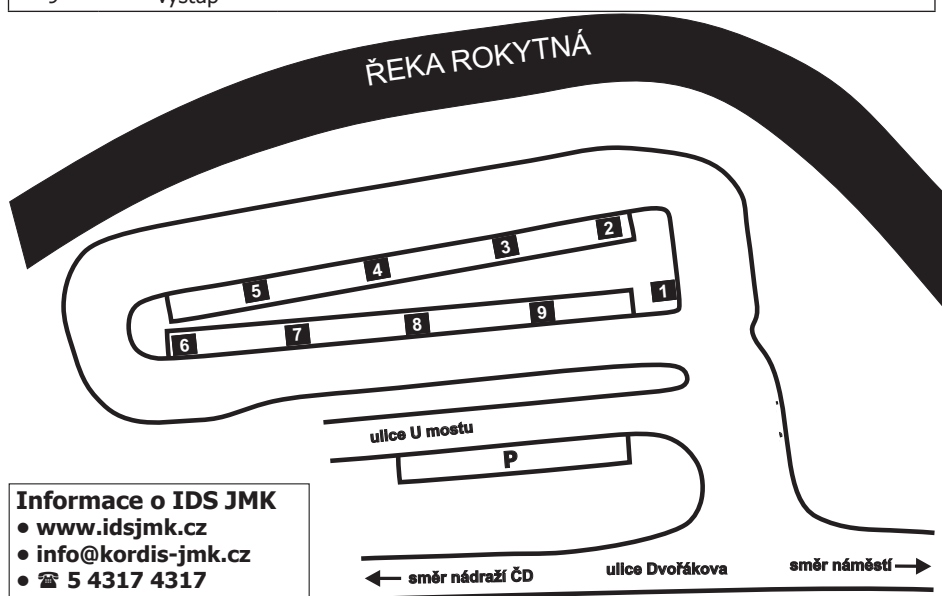

SCHÉMA UZLU MORAVSKÝ KRUMLOV

NÁSTUPIŠTĚ NA AUTOBUSOVÉM NÁDRAŽÍ MORAVSKÝ KRUMLOV

Číslo nást.	Odjíždějící linky IDS JMK	Směry zaintegrovaných i nezaintegrovaných autobusových linek
1	440	Železniční stanice - Náměstí - Rakšice
	440	Rakšice - Náměstí - Železniční stanice
	441	Železniční stanice
	442	Železniční stanice
	443	Železniční stanice
2	432	Petrovice - Kadov - Hostěradice - Prosiměřice - Suchohrdly - Znojmo
3	432	Ivančice
4	441	Jamolice - Dukovany
5	442	Dolní Dubňany - Horní Dubňany - Rešice - Rouchovany - Hrotovice
6	443	Rybníky - Vémyslice - Tulešice - Horní Kounice - Tavíkovice
	444	Rybníky - Vémyslice - Džbánice - Trstěnice - Višňové
7	445	Petrovice - Lesonice - Miroslav
	446	Jezeřany-Maršovice - Loděnice
8	164	Olbramovice - Loděnice - Pohořelice - Vranovice - Hustopeče
	*	nezaintegrované linky
9	výstup	