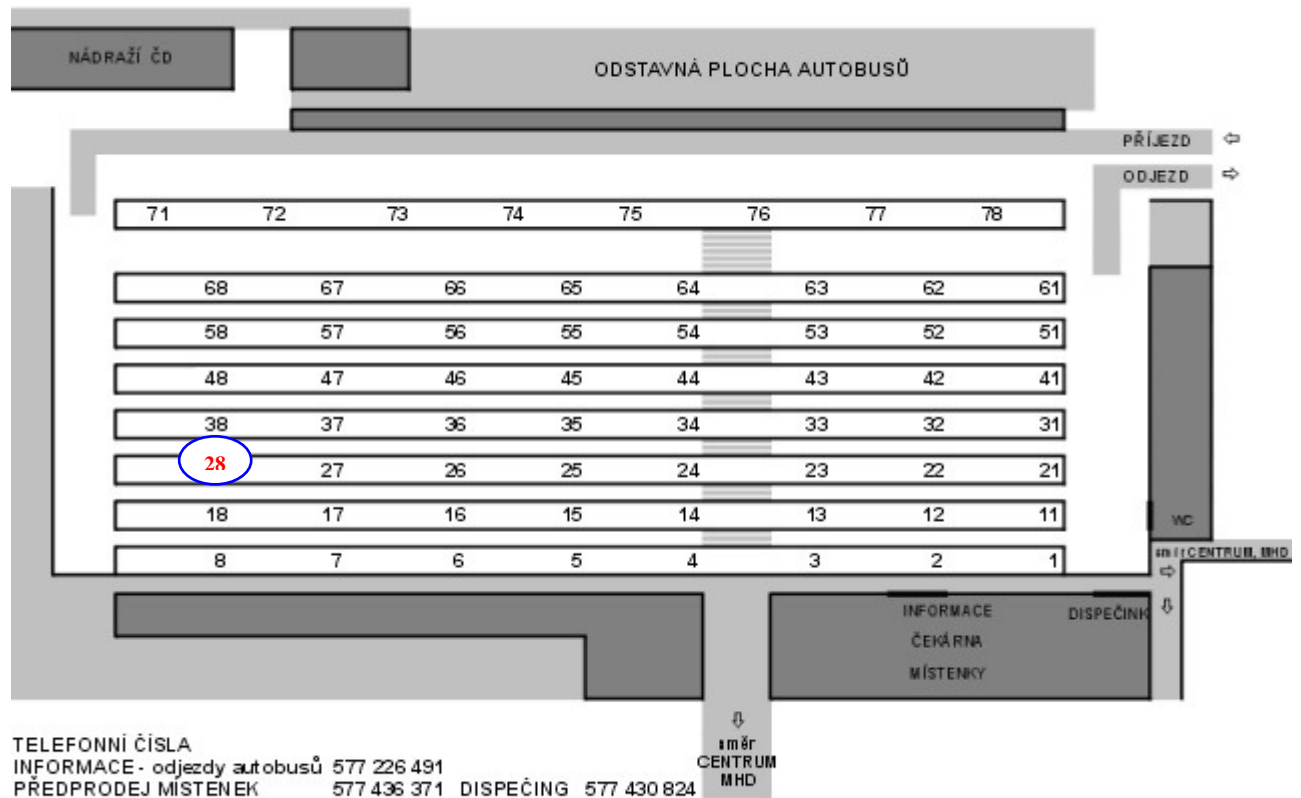

Orientační plánek zastávky Zlín,,aut.nádr.

(28) – odjezdy autobusů ČSAD Hodonín a.s. směrem do Uherského Hradiště, Veselí nad Moravou a Hodonína

(28) – odjezdy autobusů ČSAD Hodonín a.s. směrem do Uherského Hradiště, Veselí nad Moravou a Hodonína