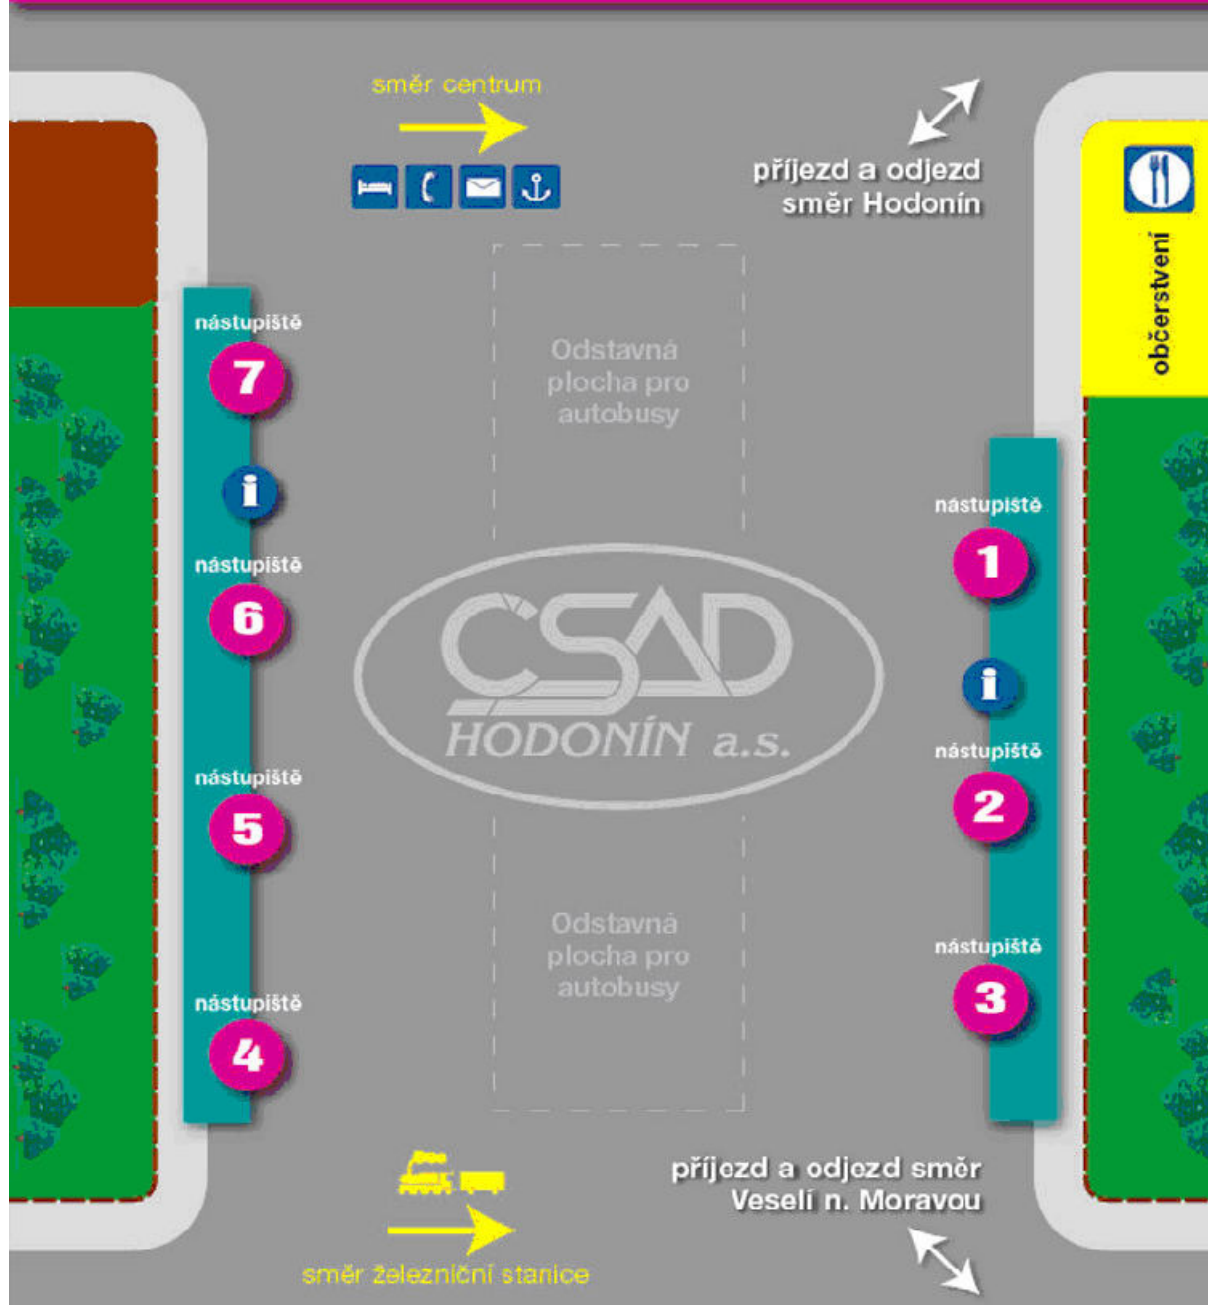

ORIENTAČNÍ PLÁN AUTOBUSOVÉ ZASTÁVKY STRÁŽNICE - AUTOBUSOVÁ STANICE

Číslo nást.	Odjíždějící linky	Směry zaintegrovaných i nezaintegrovaných autobusových linek
1	910 / 911	Sudoměřice – Rohatec – Skalica (SK) - Hodonín
2	-----	výstup
3	750310 750000	Petrov – Rohatec – Hodonín – Praha (komerční linky)
4	910 / 911	Veselí nad Moravou
5	931	Tvarožná Lhota – Kněždub - Hroznová Lhota – Veselí nad Moravou
6	665	Bzenec, Přívoz – Bzenec – Vracov – Vlkoš - Kyjov
7	750310 750000	Veselí nad Moravou – Uherský Ostroh - Uherské Hradiště – Napajedla - Zlín

Na strážnickém vlakovém nádraží lze zakoupit kompletní sortiment jednorázových i předplatních jízdenek IDS JMK vyjma úsekových jízdenek.
Strážnická pošta vám prodá předplatní úsekové a dvou úsekové jízdenky a předplatní jízdenky pro 2,3, a 4 zóny.