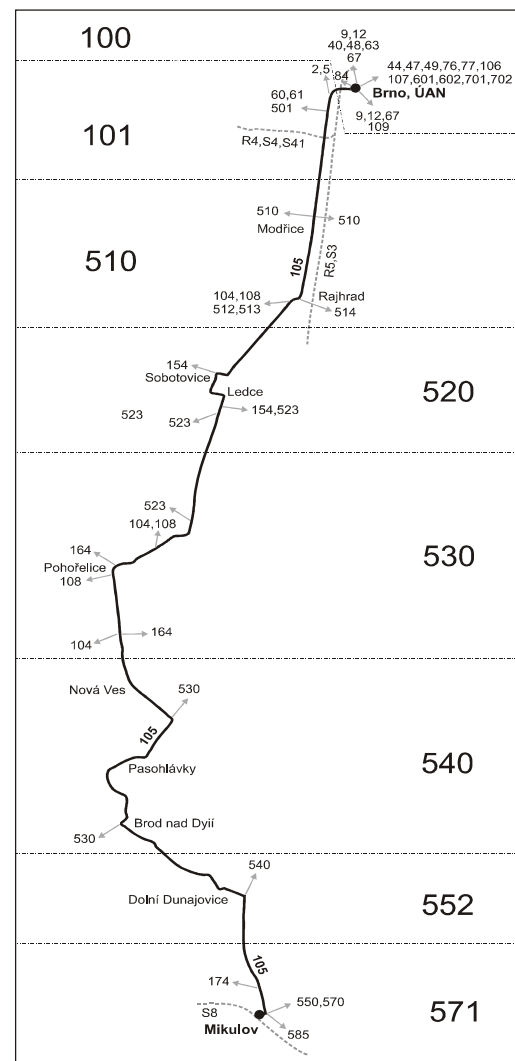

Vysvětlivky:

⇒ spoje navazující na linku 105

(o) zastávka od 20 do 5 hodin na znamení

(z) zastávka celodenně na znamení

× jede v pracovních dnech

40 jede od 3.7. do 31.8.

50 nejede od 1.7. do 31.8., 27.10. a 29.10.

Vysvětlivky:

- ⇒ spoje navazující na linku 105
- (o) zastávka od 20 do 5 hodin na znamení
- (z) zastávka celodenně na znamení
- Ⓢ jede v sobotu
- † jede v neděli a ve státem uznávané svátky

100503

Šťastnou cestu s IDS JMK