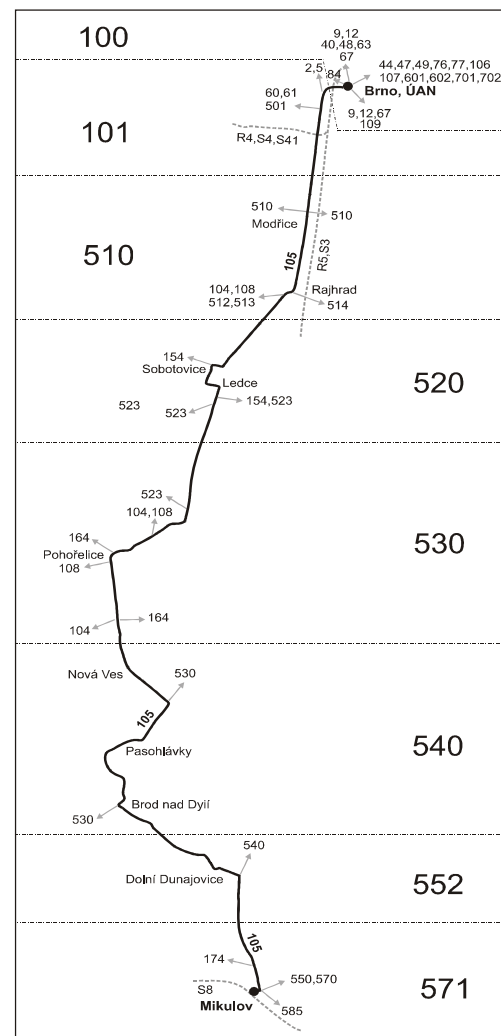

Usek	Číslo spoje:	Zastávka	102	104	106	108	110	112	114	116	118	120	
			⊕†	⊕†	⊕†	⊕†	⊕†	⊕†	⊕†	⊕†	⊕†	⊕†	⊕
	571 Mikulov, žel.st.		4:10	6:10	8:10	10:10	12:10	14:10	16:10	18:10	20:10	22:20	
	571 Mikulov, u parku		4:14	6:14	8:14	10:14	12:14	14:14	16:14	18:14	20:14	22:24	
	571 Mikulov, Brněnská (z)		4:17	6:17	8:17	10:17	12:17	14:17	16:17	18:17	20:17	22:27	
	552 Bavory, rozc. (z)		4:22	6:22	8:22	10:22	12:22	14:22	16:22	18:22	20:22	22:32	
	552 Dolní Dunajovice, rozc. (z)		4:24	6:24	8:24	10:24	12:24	14:24	16:24	18:24	20:24	22:34	
	552 Dolní Dunajovice, Jednota		4:27	6:27	8:27	10:27	12:27	14:27	16:27	18:27	20:27	22:37	
	552 Dolní Dunajovice, Hlavní		4:29	6:29	8:29	10:29	12:29	14:29	16:29	18:29	20:29	22:39	
	540 Brod nad Dyjí, ObÚ		4:34	6:34	8:34	10:34	12:34	14:34	16:34	18:34	20:34	22:44	
	540 Pasohlávky, u kostela		4:40	6:40	8:40	10:40	12:40	14:40	16:40	18:40	20:40	22:50	
	⇒ 530 Vranovice				8:42								
	540 Pasohlávky, rozc.lvaň (z)		4:43	6:43	8:43	10:43	12:43	14:43	16:43	18:43	20:43	22:53	
	540 Pohořelice, Nová Ves		4:47	6:47	8:47	10:47	12:47	14:47	16:47	18:47	20:47	22:57	
	530 Pohořelice, Vilémov		}	}	}	}	}	}	}	}	}	}	
	530 Pohořelice, Mariánský dvůr		}	}	}	}	}	}	}	}	}	}	
	530 Pohořelice, Velký Dvůr		}	}	}	}	}	}	}	}	}	}	
	530 Pohořelice, Velký Dvůr rozc. (z)		4:51	6:51	8:51	10:51	12:51	14:51	16:51	18:51	20:51	23:01	
	⇒ 104 Laa a.d.Thaya				9:04	11:04	13:04	15:04	17:04	19:04			
	530 Pohořelice, průmyslová zóna jih (z)		4:52	6:52	8:52	10:52	12:52	14:52	16:52	18:52	20:52	23:02	
	530 Pohořelice, MěÚ		4:53	6:53	8:53	10:53	12:53	14:53	16:53	18:53	20:53	23:03	
	530 Pohořelice, nám.		4:55	6:55	8:55	10:55	12:55	14:55	16:55	18:55	20:55	23:05	
	⇒ 104 Laa a.d.Thaya				9:00	11:00	13:00	15:00	17:00	19:00			
	⇒ 108 Brno			6:55					+16:55	+18:55			
	⇒ 108 Znojmo			9:00					+19:00	+21:00			
	⇒ 164 Moravský Krumlov			7:00				15:00	19:00				
	530 Pohořelice, Brněnská		4:56	6:56	8:56	10:56	12:56	14:56	16:56	18:56	20:56		
	530 Pohořelice, průmyslová zóna východ (z)		4:57	6:57	8:57	10:57	12:57	14:57	16:57	18:57	20:57		
	530 Pohořelice, Smolín, rozc. (z)		5:01	7:01	9:01	11:01	13:01	15:01	17:01	19:01	21:01		
	520 Medlov, rozc. (z)		5:05	7:05	9:05	11:05	13:05	15:05	17:05	19:05	21:05		
	520 Ledce, rozc. (z)		5:06	7:06	9:06	11:06	13:06	15:06	17:06	19:06	21:06		
	520 Ledce, ObÚ		5:07	7:07	9:07	11:07	13:07	15:07	17:07	19:07	21:07		
	520 Sobotovice		5:09	7:09	9:09	11:09	13:09	15:09	17:09	19:09	21:09		
	520 Sobotovice, rozc. (z)		5:11	7:11	9:11	11:11	13:11	15:11	17:11	19:11	21:11		
	510 Rajhrad, Stará pošta		5:14	7:14	9:14	11:14	13:14	15:14	17:14	19:14	21:14		
	510 Modřice, Tyršova		5:20	7:20	9:20	11:20	13:20	15:20	17:20	19:20	21:20		
Nelze vydat	101 Brno, Moravská (o)		5:22	7:22	9:22	11:22	13:22	15:22	17:22	19:22	21:22		
	101 Brno, Moravan.lány (o)		5:23	7:23	9:23	11:23	13:23	15:23	17:23	19:23	21:23		
	101 Brno, Ořechovská		5:25	7:25	9:25	11:25	13:25	15:25	17:25	19:25	21:25		
	101 Brno, Ústřední hřbitov		5:29	7:29	9:29	11:29	13:29	15:29	17:29	19:29	21:29		
	100 Brno, Strážní (o)		5:32	7:32	9:32	11:32	13:32	15:32	17:32	19:32	21:32		
	100 Brno, ÚAN Zvonařka		5:37	7:37	9:37	11:37	13:37	15:37	17:37	19:37	21:37		

Vysvětlivky:

- ⇒ spoje navazující na linku 105
- (z) zastávka celodenně na znamení
- (o) zastávka od 20 do 5 hodin na znamení
- ⊕ jede v sobotu
- † jede v neděli a ve státem uznávané svátky

100503

Šťastnou cestu s IDS JMK