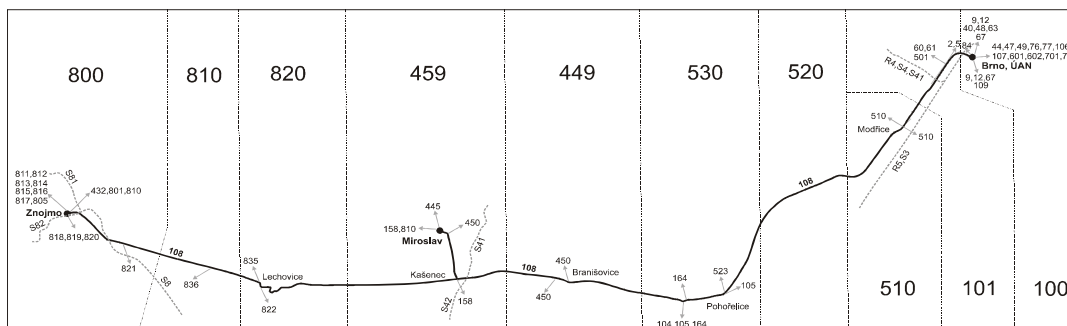

Vysvětlivky:

- ⇒ spoje navazující na linku 108
- (z) zastávka celodenně na znamení
- Ⓢ jede v sobotu
- † jede v neděli a ve státem uznávané svátky
- 27 jede také 28.9., 28.10. a 17.11.
- N nelze vydat danou úsekovou jízdenku

100601

X u spoje zastavujícího na těchto zastávkách, daná úseková jízdenka neplatí

* spoje projíždí mezi zastávkami Modřice, Tyršova a Pohořelice, průmyslová zóna východ přes tarifní zónu 520