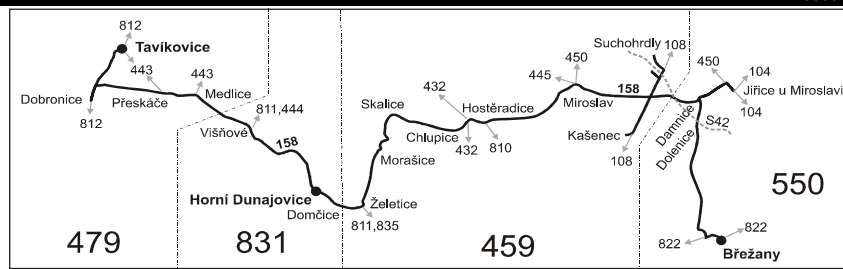

**Vysvětlivky:**

- ⇒ spoje navazující na linku 158
- (z) zastávka celodenně na znamení
- \* jede v pracovních dnech
- @ jede v sobotu
- † jede v neděli a ve státem uznávané svátky
- 56 nejede od 1.7. do 31.8.
- P Ze zastávky Hostěradice, náměstí pokračuje jako linka 810 do Znojma

**Vysvětlivky:**

- ⇒ spoje navazující na linku 158
- (z) zastávka celodenně na znamení
- ✱ jede v pracovních dnech
- ⊕ jede v sobotu
- † jede v neděli a ve státem uznávané svátky
- M Ze zastávky Tavíkovice, hostinec pokračuje jako linka 443 do Moravského Krumlova