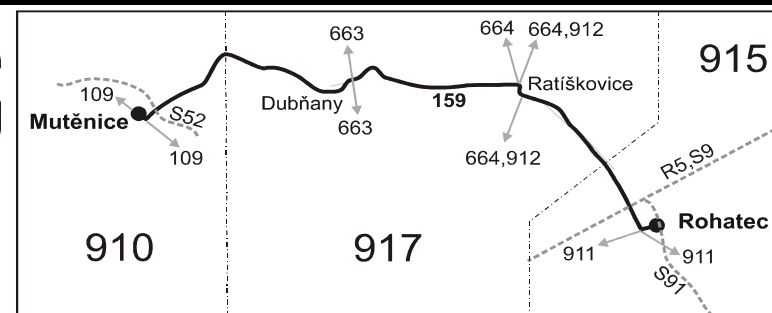

Vysvětlivky:

- ⇒ spoje navazující na linku 159
- (z) zastávka celodenně na znamení
- × jede v pracovních dnech

Šťastnou cestu s IDS JMK

100219