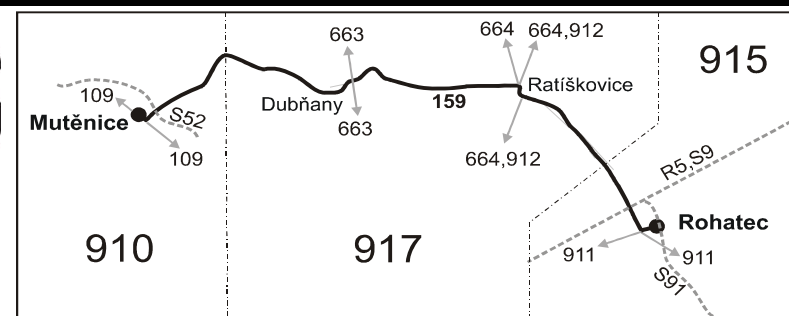

Vysvětlivky:

- ⇒ spoje navazující na linku 159
- (z) zastávka celodenně na znamení
- × jede v pracovních dnech

Šťastnou cestu s IDS JMK

100219

159

Rohatec - Ratíškovice - Dubňany - Mutěnice

Integrovaný dopravní systém Jihomoravského kraje