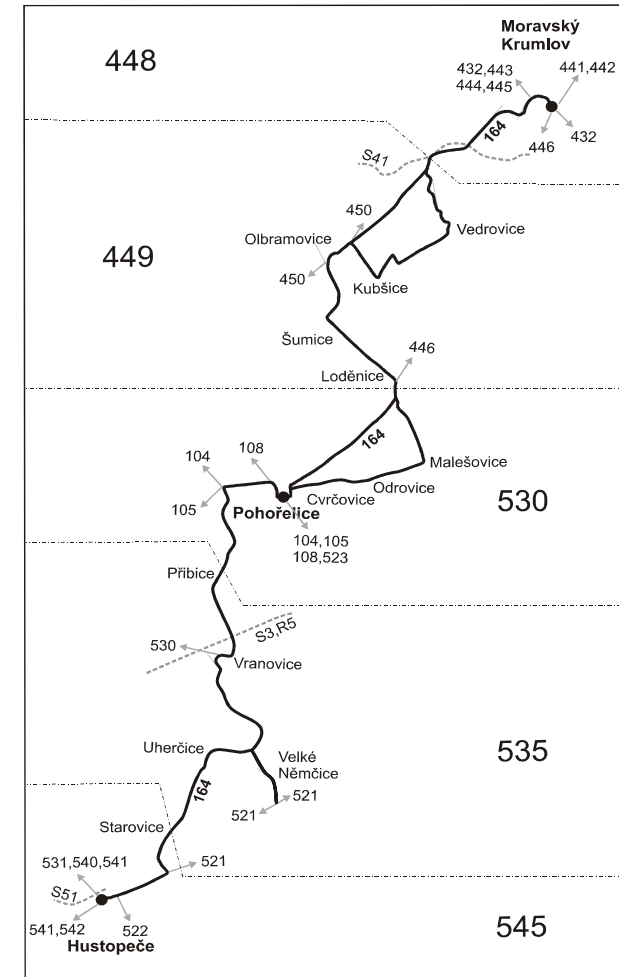

Linka 725164: Přepravu zajišťuje: Znojemská dopravní společnost - PSOTA, s.r.o., Rudoleckého 25,669 02 Znojmo (spoje 230 až 234)

SOBOTA + NEDĚLE

Usek	Zóna	Číslo spoje:	210	230	200	212	202	214	232	204	216	234	206
		Zastávka	Ⓢ†	Ⓢ†	Ⓢ†	Ⓢ†	Ⓢ†	Ⓢ†	Ⓢ†	Ⓢ†	Ⓢ†	Ⓢ†	Ⓢ†
448	Moravský Krumlov, nám.			5:55					13:55				17:55
	448 Moravský Krumlov, poliklinika			5:58					13:58				17:58
	448 Moravský Krumlov, Břizová			5:59					13:59				17:59
	448 Moravský Krumlov, Jatky			6:00					14:00				18:00
	448 Moravský Krumlov, Durdice			6:03					14:03				18:03
	448 Moravský Krumlov, Rakšice, rest.			6:05					14:05				18:05
	448 Moravský Krumlov, Rakšice, Silo			6:08					14:08				18:08
	448 Moravský Krumlov, Rakšice, žel.st.			6:09					14:09				18:09
	448 Moravský Krumlov, Rakšice, lesovna			6:11					14:11				18:11
	449 Vedrovce, ObÚ			6:14					14:14				18:14
	449 Vedrovce, u lípy			6:16					14:16				18:16
	449 Kubšice, kříž			6:20					14:20				18:20
	449 Olbramovice, prodejna			6:23					14:23				18:23
	449 Olbramovice, rest.			6:25					14:25				18:25
	→ 450 Miroslav								14:26				
	449 Šumice, škola			6:30					14:30				18:30
	449 Loděnice, kříž, Šumická			6:32					14:32				18:32
	449 Loděnice, ObÚ			6:33					14:33				18:33
	449 Loděnice, škola			6:34					14:34				18:34
	530 Malešovice, ObÚ			6:39					14:39				18:39
	530 Odrovice, bytovky			6:42					14:42				18:42
	530 Odrovice			6:43					14:43				18:43
	530 Cvrčovice			6:46					14:46				18:46
	530 Cvrčovice, učiliště			6:47					14:47				18:47
	530 Pohořelice, Tyršova			6:49					14:49				18:49
	530 Pohořelice, nám. příj.			6:50					14:50				18:50
	→ 104 Laa a.d.Thaya								15:00				19:00
	→ 105 Brno			6:55					14:55				18:55
	→ 108 Brno			6:55					14:55				+18:55
	→ 108 Znojmo												+19:00
	530 Pohořelice, nám. odj.			5:48			10:48		14:48			18:48	
	530 Pohořelice, MěÚ			5:50			10:50		14:50			18:50	
	530 Pohořelice, průmyslová zóna jih (z)			5:51			10:51		14:51			18:51	
	530 Pohořelice, Velký Dvůr rozc. (z)			5:52			10:52		14:52			18:52	
	530 Pohořelice, Velký Dvůr			5:53			10:53		14:53			18:53	
	530 Pohořelice, Velký Dvůr sádky (z)			5:55			10:55		14:55			18:55	
	535 Přibice, kostel			5:58			10:58		14:58			18:58	
	535 Přibice, u kaple			6:01			11:01		15:01			19:01	
	535 Vranovice, u hřbitova (z)			6:03			11:03		15:03			19:03	
	535 Vranovice, sokolovna			6:06			11:06		15:06			19:06	
	535 Vranovice, škola (z)			6:07			11:07		15:07			19:07	
	535 Vranovice, žel.st.			6:08		6:48	11:08		15:08		15:48	19:08	19:48
	→ S3 Třsnov			6:16			11:13		15:13			19:13	
	535 Vranovice, škola (z)					6:49		11:49			15:49		19:49
	535 Vranovice, Lipová (z)					6:51		11:51			15:51		19:51
	535 Vranovice, vodárna (z)					6:53		11:53			15:53		19:53
	535 Velké Němčice, rozc.2.0 (z)					6:55		11:55			15:55		19:55
	535 Uherčice, Na trávníku (z)					6:58		11:58			15:58		19:58
	535 Uherčice, ObÚ					7:00		12:00			16:00		20:00
	535 Uherčice, ZD (z)					7:02		12:02			16:02		20:02
	545 Starovice, Medipharm (z)					7:05		12:05			16:05		20:05
	545 Starovice					7:07		12:07			16:07		20:07
	545 Hustopeče, ÚNZ					7:12		12:12			16:12		20:12
	545 Hustopeče, aut.nádr.					7:15		12:15			16:15		20:15
	→ 522 Hrušovany u Brna					7:17							