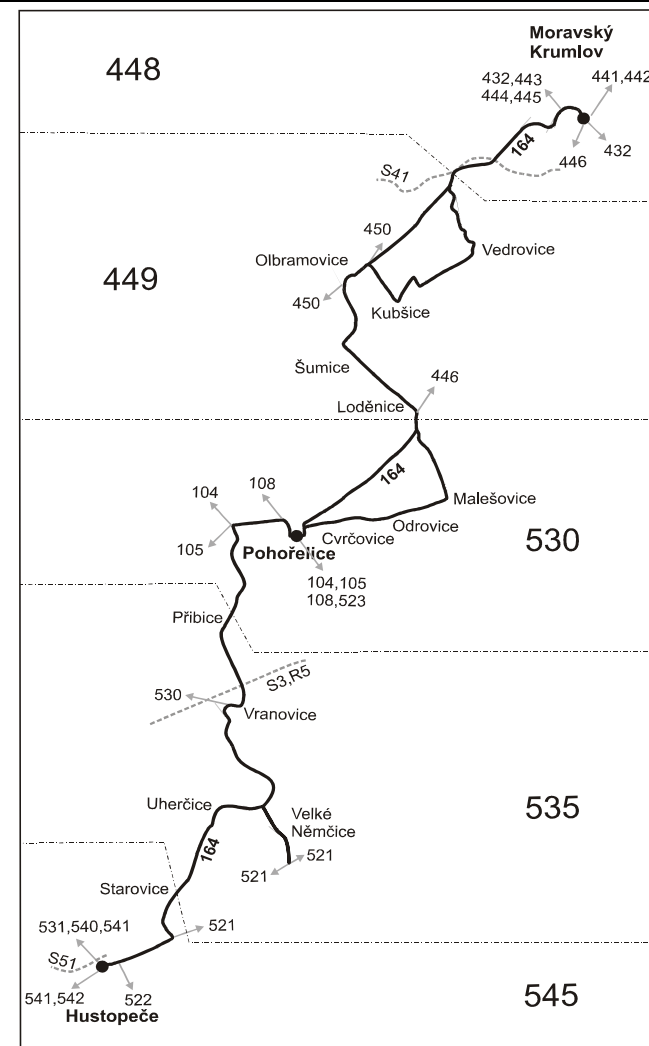

Vysvětlivky:

- ⇒ spoje navazující na linku 164
- (z) zastávka celodenně na znamení
- ⊕ jede v sobotu
- † jede v neděli a ve státem uznávané svátky

100608

Šťastnou cestu s IDS JMK