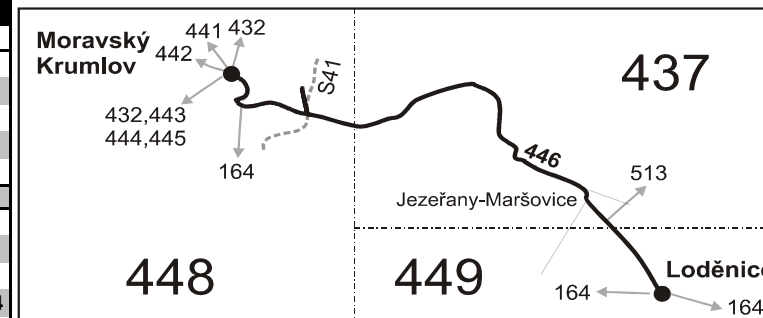

Informace a podněty: 5 4317 4317, www.idsjmek.cz

Platí od 1.7.2010 do 11.12.2010

Linka 729446: Přepravu zajišťuje: ČSAD Hodonín a.s., Brněnská ul. 48, 695 39 Hodonín (spoje 1 až 13, 21, 23)

Linka 728446: Přepravu zajišťuje: BORS Břeclav a.s., Bratislavská 26, 690 62 Břeclav (spoje 41, 43)

PRACOVNÍ DNY

Číslo spoje:		21	23	1	13	3	5	7	41	9	11	43
Úsek	Zóna	Zastávka	×	×	×	×	×	×	×	×	×	×
448	Moravský Krumlov, nám.			6:21	×50	9:01	12:14			14:44	16:44	
448	Moravský Krumlov, Kavalírka			6:24		9:04	12:17			14:47	16:47	
448	Moravský Krumlov, Václavská			6:26		9:06	12:19			14:49	16:49	
448	Moravský Krumlov, stezka			6:27		9:07	12:20			14:50	16:50	
448	Moravský Krumlov, žel.st.			6:30		9:10	12:23			14:53	16:53	
	⇒ S41 Brno			6:43		9:17						
448	Moravský Krumlov, Retex			6:32		9:12	12:25			14:55	16:55	
448	Moravský Krumlov, hájenka			6:36		9:16	12:29			14:59	16:59	
448	Moravský Krumlov, Stavení			6:38		9:18	12:31			15:01	17:01	
437	Jezeřany-Maršovice, točna	5:04	5:49	6:44	7:24	9:24	12:37	12:57	14:07	15:07	17:07	20:14
437	Jezeřany-Maršovice, škola	5:05	5:50	6:45	7:25	9:25	12:38	12:58	14:08	15:08	17:08	20:15
437	Jezeřany-Maršovice, Jezeřany	5:07	5:52	6:47	7:27	9:27	12:40	13:00	14:10	15:10	17:10	20:17
449	Loděnice, ObÚ	5:11	5:56	6:51	7:31	9:31	12:44	13:04	14:14	15:14	17:14	20:21
	⇒ 164 Hustopeče	5:13	5:59	6:53		9:34		14:19	15:14	17:19		20:24
	⇒ 164 Moravský Krumlov		5:57		7:42			13:06	14:26			20:22
449	Loděnice, škola			6:52	7:32		12:45	13:05				
	⇒ 164 Hustopeče				7:35							

Vysvětlivky:

- ⇒ spoje navazující na linku 446
- × jede v pracovních dnech
- 50 nejede od 1.7. do 31.8., 27.10. a 29.10.

100604

Šťastnou cestu s IDS JMK