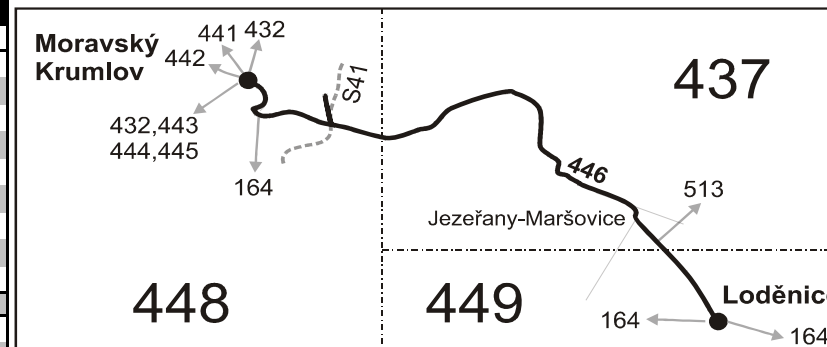

446

Loděnice - Moravský Krumlov

Integrovaný dopravní systém Jihomoravského kraje

Informace a podněty: 5 4317 4317, www.idsjmk.cz

Platí od 1.7.2010 do 11.12.2010

Linka 729446: Přepravu zajišťuje: ČSAD Hodonín a.s., Brněnská ul. 48, 695 39 Hodonín (spoje 2 až 12, 20, 22)

Linka 728446: Přepravu zajišťuje: BORS Břeclav a.s., Bratislavská 26, 690 62 Břeclav (spoje 40, 42)

PRACOVNÍ DNY

Úsek	Zóna	Císlo spoje:	2	20	4	12	6	8	40	10	42	22
		Zastávka	×	×	×	×50	×	×50	×50	×	×	×
449		Loděnice, škola			6:59	7:10		12:49	13:59			22:54
449		Loděnice, ObÚ	4:40	5:20	7:00	7:11	10:25	12:50	14:00	16:00	19:00	22:55
437		Jezeřany-Maršovice, Jezeřany	4:44	5:24	7:04	7:15	10:29	12:54	14:04	16:04	19:04	22:59
437		Jezeřany-Maršovice, škola	4:46	5:26	7:06	7:17	10:31	12:56	14:06	16:06	19:06	23:01
437		Jezeřany-Maršovice, točna	4:47	5:27	7:07	7:18	10:32	12:57	14:07	16:07	19:07	23:02
448		Moravský Krumlov, Stavení	4:53		7:13		10:38			16:13		
448		Moravský Krumlov, hájenka	4:55		7:15		10:40			16:15		
448		Moravský Krumlov, Retex	4:59		7:19		10:44			16:19		
448		Moravský Krumlov, žel.st.	5:01		7:21		10:46			16:21		
		⇒ S41 Brno	5:17									
448		Moravský Krumlov, stezka	5:04		7:24		10:49			16:24		
448		Moravský Krumlov, Václavská	5:05		7:25		10:50			16:25		
448		Moravský Krumlov, Kavalírka	5:07		7:27		10:52			16:27		
448		Moravský Krumlov, nám.	5:10		7:30		10:55			16:30		
		⇒ 164 Hustopeče	5:21				10:56			16:41		
		⇒ 432 Znojmo	5:21		7:56					16:56		
		⇒ 441 Dukovany	5:16		50 7:31		10:56			16:56		
		⇒ 444 Višňové					10:57			16:32		

Vysvětlivky:

- ⇒ spoje navazující na linku 446
- × jede v pracovních dnech
- 50 nejede od 1.7. do 31.8., 27.10. a 29.10.

100604

Šťastnou cestu s IDS JMK