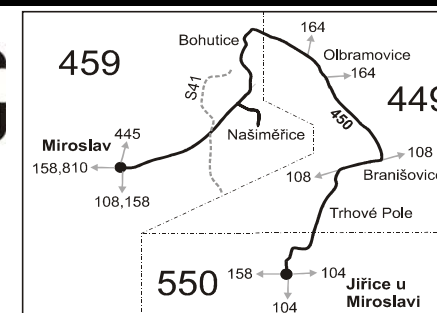

Vysvětlivky:

- ⇒ spoje navazující na linku 450
- (z) zastávka celodenně na znamení
- × jede v pracovních dnech
- ⊕ jede v sobotu
- † jede v neděli a ve státem uznávané svátky

Šťastnou cestu s IDS JMK

Vybrané spoje na této lince jsou zajišťovány malým autobusem. Skupiny více než 20 cestujících je třeba nahlásit na tel. 543 426 659 nebo na e-mail info@kordis-jmk.cz. Děkujeme.