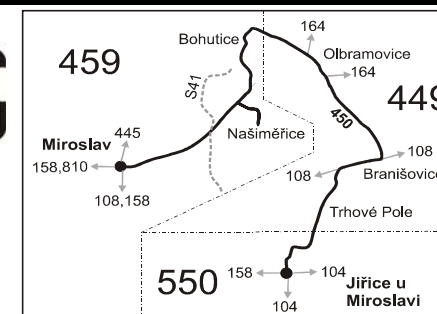

Vysvětlivky:

- ⇒ spoje navazující na linku 450
- (z) zastávka celodenně na znamení
- × jede v pracovních dnech
- ⊕ jede v sobotu
- † jede v neděli a ve státem uznávané svátky

řastnou cestu s IDS JMK

100713

Vybrané spoje na této lince jsou zajiřtovány malým autobusem. Skupiny více než 20 cestujících je třeba nahlásit na tel. 543 426 659 nebo na e-mail info@kordis-jmk.cz. Děkujeme.