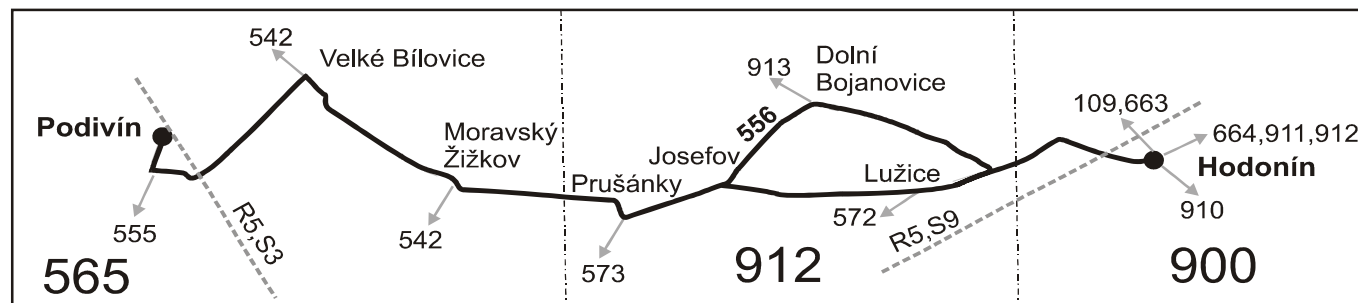

Šťastnou cestu s IDS JMK

Vysvětlivky:

- ⇒ spoje navazující na linku 556
- (z) zastávka celodenně na znamení
- Ⓢ jede v sobotu
- † jede v neděli a ve státem uznávané svátky
- **27** jede také 28.9., 28.10. a 17.11.

100219