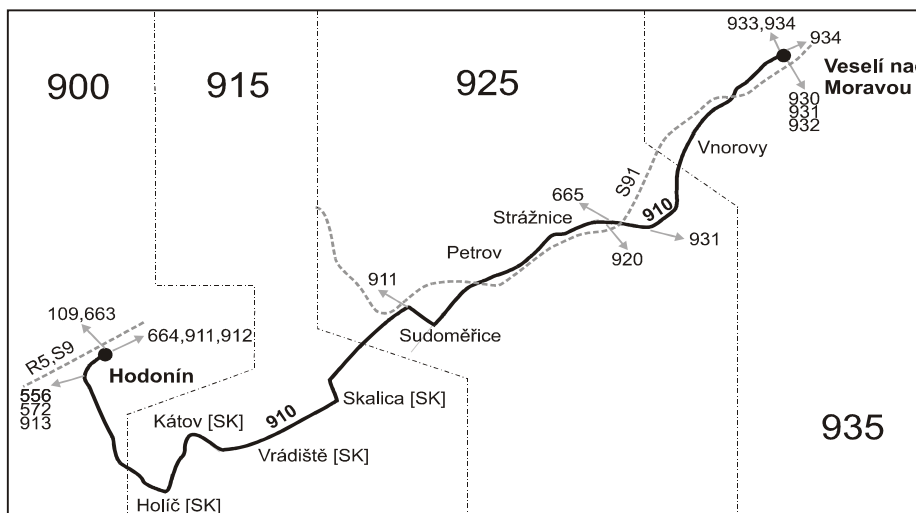

Šťastnou cestu s IDS JMK

Vysvětlivky:

091109

- ⇒ spoje navazující na linku 910
- × jede v pracovních dnech
- ⊕ jede v sobotu
- ⊕ jede v neděli a ve státem uznávané svátky
- **17** jede také 31.12.
- **19** nejezdě od 28.12. do 31.12.
- **70** nejezdě 24.12., jede také 31.12.

Na zastávkách ležících na území České republiky se jízdné hradí výhradně v Kč.

Na zastávkách ležících na území Slovenské republiky se jízdné hradí výhradně v €.

Vnitrostátní přeprava po území Slovenské republiky je zakázána.