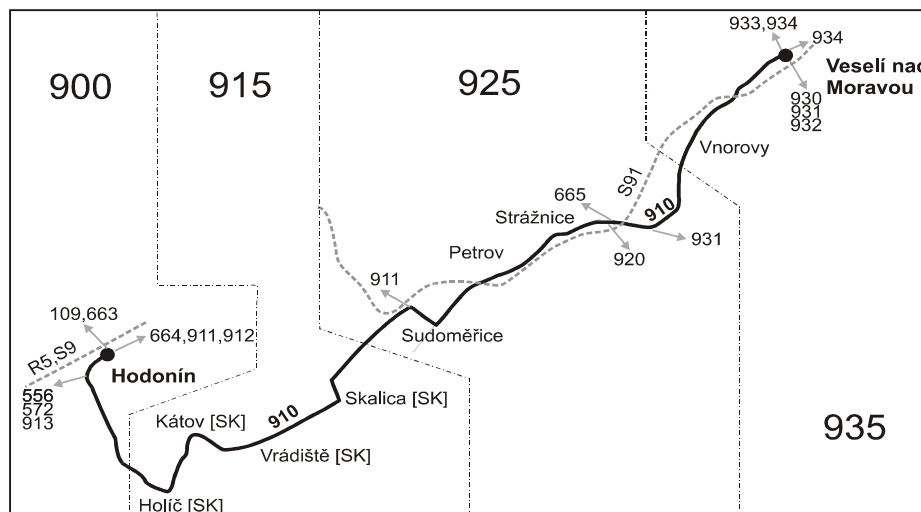

Šťastnou cestu s IDS JMK

Vysvětlivky:

- ⇒ spoje navazující na linku 910
- ⌘ jede v pracovních dnech
- Ⓢ jede v sobotu
- Ⓢ+ jede v neděli a ve státem uznávané svátky
- 17 jede také 31.12.
- 70 nejede 24.12., jede také 31.12.

091109

Na zastávkách ležících na území České republiky se jízdné hradí výhradně v Kč.
Na zastávkách ležících na území Slovenské republiky se jízdné hradí výhradně v €.
Vnitrostátní přeprava po území Slovenské republiky je zakázána.