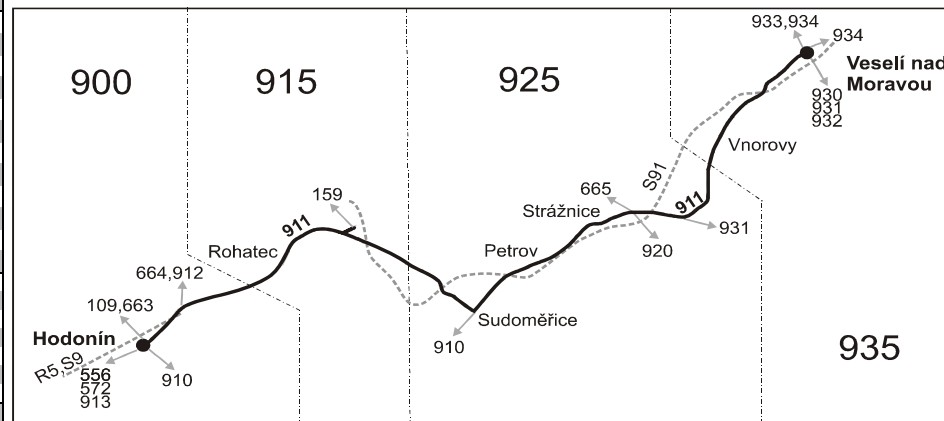

PRACOVNÍ DNY						SOBOTA + NEDĚLE					
Číslo spoje:		45	87	89	47	91	49	101	103	105	109	113	115
Úsek	Zóna Zastávka	✕	✕	✕	✕	✕	✕	⊕†	⊕†	⊕†	⊕†	⊕†	⊕†
	900 Hodonín, aut.nádr.	18:20	19:20	20:20	21:30	21:50	22:30	6:20	8:20	12:20	14:20	18:20	20:20
	900 Hodonín, rest.Morava	18:23	19:23	20:23	21:33	21:53	22:33	6:23	8:23	12:23	14:23	18:23	20:23
	900 Hodonín, nem.	18:25	19:25	20:25	21:35	21:55	22:35	6:25	8:25	12:25	14:25	18:25	20:25
	900 Hodonín, vodárna (z)	18:28	19:28	20:28	21:38	21:58	22:38	6:28	8:28	12:28	14:28	18:28	20:28
	915 Rohatec, Smíchov	18:30	19:30	20:30	21:40	22:00	22:40	6:30	8:30	12:30	14:30	18:30	20:30
	915 Rohatec, u školy	}	}	}	}	}	}	}	}	}	}	}	}
	915 Rohatec, nám.	18:32	19:32	20:32	21:42	22:02	22:42	6:32	8:32	12:32	14:32	18:32	20:32
	915 Rohatec, na kopci	18:34	19:34	20:34	21:44	22:04	22:44	6:34	8:34	12:34	14:34	18:34	20:34
	915 Rohatec, Kolonie, Maryša	18:37	19:37	20:37	21:47	22:07	22:47	6:37	8:37	12:37	14:37	18:37	20:37
	915 Rohatec, Soboňky	}	19:42	}	}	}	}	}	}	}	}	}	}
	925 Sudoměřice, ObÚ	18:45		20:45	21:55		22:55	6:45	8:45	12:45	14:45	18:45	20:45
	925 Sudoměřice, křiž.	18:47		20:47	21:57		22:57	6:47	8:47	12:47	14:47	18:47	20:47
	925 Petrov	18:51		20:51	22:01		23:01	6:51	8:51	12:51	14:51	18:51	20:51
	925 Strážnice, Skalická brána	18:56		20:56	22:06		23:06	6:56	8:56	12:56	14:56	18:56	20:56
	925 Strážnice, škola	}		}	}		}	}	}	}	}	}	}
	925 Strážnice, aut.st. příj.	18:58		20:58	22:08		23:08	6:58	8:58	12:58	14:58	18:58	20:58
	⇒ 665 Kyjov												
	⇒ 911 Veselí n.Mor.												
	⇒ 920 Radějov	19:00					23:10	7:00	9:00	13:00	15:00	19:00	
	⇒ 931 Veselí n.Mor.						23:17	7:07		13:07	15:07	19:07	
	925 Strážnice, aut.st. odj.	19:00		21:00	22:15			7:00	9:00	13:00	15:00	19:00	21:00
	925 Strážnice, Sandy	}		}	}		}	}	}	}	}	}	}
	925 Strážnice, kult.dům	19:02		21:02	22:17			7:02	9:02	13:02	15:02	19:02	21:02
	935 Vnorovy, Lidéřovice	19:07		21:07	22:22			7:07	9:07	13:07	15:07	19:07	21:07
	935 Vnorovy, škola	19:09		21:09	22:24			7:09	9:09	13:09	15:09	19:09	21:09
	935 Vnorovy, lidový dům	19:11		21:11	22:26			7:11	9:11	13:11	15:11	19:11	21:11
	935 Vnorovy, přejezd	19:13		21:13	22:28			7:13	9:13	13:13	15:13	19:13	21:13
	935 Veselí nad Moravou, Zarazice, STIVAL	19:14		21:14	22:29			7:14	9:14	13:14	15:14	19:14	21:14
	935 Veselí nad Moravou, Zarazice, rest.	19:15		21:15	22:30			7:15	9:15	13:15	15:15	19:15	21:15
	935 Veselí nad Moravou, VENAZ	19:17		21:17	22:32			7:17	9:17	13:17	15:17	19:17	21:17
	935 Veselí nad Moravou, Lány, sídl.	19:18		21:18	22:33			7:18	9:18	13:18	15:18	19:18	21:18
	935 Veselí nad Moravou, žel.st.	19:19		21:19	22:34			7:19	9:19	13:19	15:19	19:19	21:19
	⇒ R6 Brno												
	⇒ S6 Brno												
	⇒ S91 Javorník												
	⇒ 930 Nová Lhota				22:40								
	⇒ 932 Nová Lhota				22:49			9:19		15:19	19:19		
	⇒ 933 Žeravice				22:46								
	⇒ 934 Žeravice				22:46								
	935 Veselí nad Moravou, u polikliniky