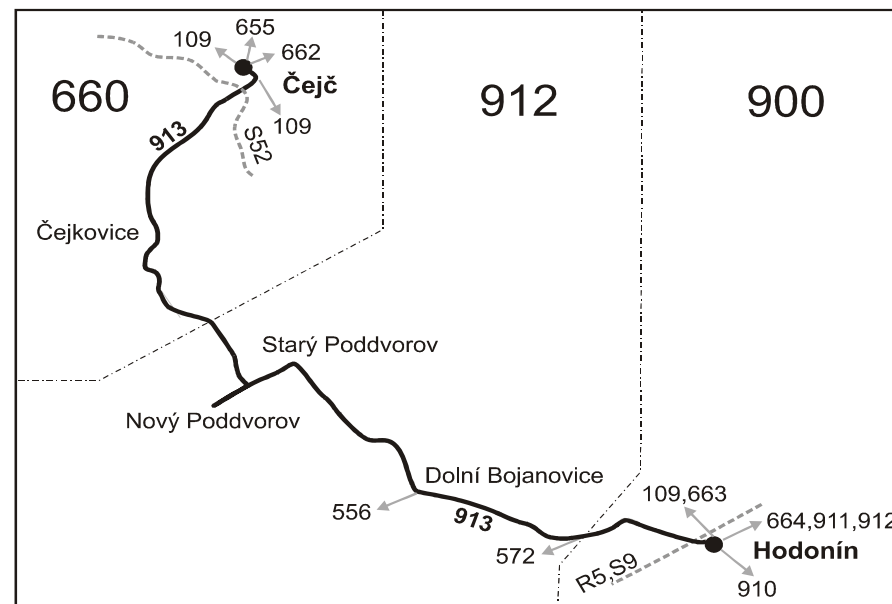

Úsek	Číslo spoje:	102	104	106	108	110	112	114	116	118
Zóna	Zastávka	Ⓢ†	Ⓢ†	Ⓢ†	Ⓢ†	Ⓢ†	Ⓢ†	Ⓢ†	Ⓢ†	Ⓢ†
660	Čejč, nám.	4:24	7:24	9:24	11:24	13:24	16:24	17:24	19:24	21:24
660	Čejč, žel.st.	4:26	7:26	9:26	11:26	13:26	16:26	17:26	19:26	21:26
660	Čejkovice, v Kratinách (z)	4:32	7:32	9:32	11:32	13:32	16:32	17:32	19:32	21:32
660	Čejkovice, u kostela	4:34	7:34	9:34	11:34	13:34	16:34	17:34	19:34	21:34
660	Čejkovice, kovárna	4:36	7:36	9:36	11:36	13:36	16:36	17:36	19:36	21:36
660	Čejkovice, Cigánov	4:37	7:37	9:37	11:37	13:37	16:37	17:37	19:37	21:37
912	Nový Poddvorov, rozc.	4:42	7:42	9:42	11:42	13:42	16:42	17:42	19:42	21:42
912	Nový Poddvorov, ObÚ	4:44	7:44	9:44	11:44	13:44	16:44	17:44	19:44	21:44
912	Starý Poddvorov, obec	4:47	7:47	9:47	11:47	13:47	16:47	17:47	19:47	21:47
912	Starý Poddvorov, Čekačka	4:50	7:50	9:50	11:50	13:50	16:50	17:50	19:50	21:50
912	Dolní Bojanovice, hor.zast.	4:54	7:54	9:54	11:54	13:54	16:54	17:54	19:54	21:54
912	Dolní Bojanovice, dol.zast.	4:56	7:56	9:56	11:56	13:56	16:56	17:56	19:56	21:56
912	Hodonín, Písečný, farma (z)	5:00	8:00	10:00	12:00	14:00	17:00	18:00	20:00	22:00
912	Lužice, rozc. (z)	5:03	8:03	10:03	12:03	14:03	17:03	18:03	20:03	22:03
	⇒ 556 Podivín				12:03	14:03	18:03			
900	Hodonín, Kapřiska, rybníky (z)	5:04	8:04	10:04	12:04	14:04	17:04	18:04	20:04	22:04
900	Hodonín, Kapřiska	5:06	8:06	10:06	12:06	14:06	17:06	18:06	20:06	22:06
900	Hodonín, u podjezdu	5:07	8:07	10:07	12:07	14:07	17:07	18:07	20:07	22:07
900	Hodonín, aut.nádr.	5:09	8:09	10:09	12:09	14:09	17:09	18:09	20:09	22:09
	⇒ R5 Brno		8:17	10:17	12:17	14:17	18:17	20:17	22:17	
	⇒ R5 Moravský Písek	Ⓢ† 27:5:42					17:42			
	⇒ 663 Kyjov			10:15	12:30	14:35		18:35		
	⇒ 664 Kyjov			10:30	12:30	14:30		18:30	20:30	22:30
	⇒ 910 Veselí n.Mor.			10:18						
	⇒ 911 Veselí n.Mor.		8:20		12:20	14:20		18:20	20:20	

Vysvětlivky:

- ⇒ spoje navazující na linku 913
- (z) zastávka celodenně na znamení
- Ⓢ jede v sobotu
- † jede v neděli a ve státem uznávané svátky
- 27 jede také 28.9., 28.10. a 17.11.
- 28 nejede 4.4., 1.5., 8.5., 4.7. a 5.7.

100219

Šťastnou cestu s IDS JMK