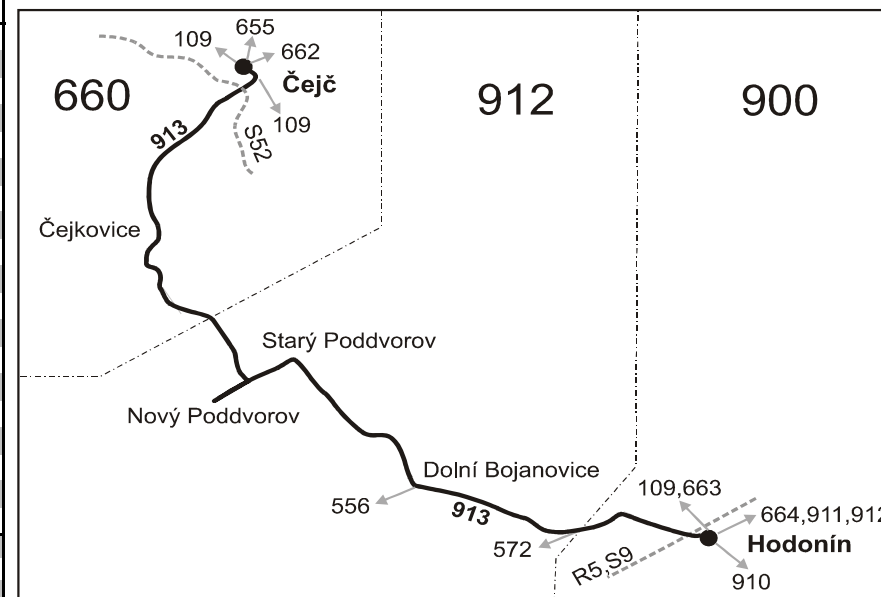

Úsek	Číslo spoje:	101		103		105		107		109		111		113		115		117	
		Zóna	Zastávka	Ⓢ†	Ⓢ†K	Ⓢ†	Ⓢ†K	Ⓢ†	Ⓢ†K	Ⓢ†	Ⓢ†K	Ⓢ†	Ⓢ†K	Ⓢ†	Ⓢ†K	Ⓢ†	Ⓢ†K	Ⓢ†	Ⓢ†K
900	Hodonín, aut.nádr.	6:32	7:52	9:52	11:52	14:22	15:52	18:32	19:52	22:32									
	Hodonín, u podjezdu	6:34	7:54	9:54	11:54	14:24	15:54	18:34	19:54	22:34									
900	Hodonín, Kapříška	6:35	7:55	9:55	11:55	14:25	15:55	18:35	19:55	22:35									
900	Hodonín, Kapříška, rybníky (z)	6:37	7:57	9:57	11:57	14:27	15:57	18:37	19:57	22:37									
912	Lužice, rozc. (z)	6:38	7:58	9:58	11:58	14:28	15:58	18:38	19:58	22:38									
912	Hodonín, Písečný, farma (z)	6:41	8:01	10:01	12:01	14:31	16:01	18:41	20:01	22:41									
912	Dolní Bojanovice, dol.zast.	6:45	8:05	10:05	12:05	14:35	16:05	18:45	20:05	22:45									
912	Dolní Bojanovice, hor.zast.	6:47	8:07	10:07	12:07	14:37	16:07	18:47	20:07	22:47									
912	Starý Poddvorov, Čekačka	6:51	8:11	10:11	12:11	14:41	16:11	18:51	20:11	22:51									
912	Starý Poddvorov, hřiště	6:53	8:13	10:13	12:13	14:43	16:13	18:53	20:13	22:53									
912	Starý Poddvorov, obec	6:54	8:14	10:14	12:14	14:44	16:14	18:54	20:14	22:54									
912	Nový Poddvorov, ObÚ	6:57	8:17	10:17	12:17	14:47	16:17	18:57	20:17	22:57									
912	Nový Poddvorov, rozc.	6:59	8:19	10:19	12:19	14:49	16:19	18:59	20:19	22:59									
660	Čejkovice, Cigánov	7:04	8:24	10:24	12:24	14:54	16:24	19:04	20:24	23:04									
660	Čejkovice, kovárna	7:05	8:25	10:25	12:25	14:55	16:25	19:05	20:25	23:05									
660	Čejkovice, u kostela	7:07	8:27	10:27	12:27	14:57	16:27	19:07	20:27	23:07									
660	Čejkovice, V Kratinách (z)	7:09	8:29	10:29	12:29	14:59	16:29	19:09	20:29	23:09									
660	Čejč, žel.st.	7:15	8:35	10:35	12:35	15:05	16:35	19:15	20:35	23:15									
660	Čejč, nám.	7:17	8:37	10:37	12:37	15:07	16:37	19:17	20:37	23:17									
	⇒ 109 Brno		8:40	10:40	12:40		16:40	19:20	20:50										
	⇒ 655 Ždánice		8:42		12:42		16:42												
	⇒ 662 Kyjov				12:51		16:51		20:51										

Vysvětlivky:

- ⇒ spoje navazující na linku 913
- (z) zastávka celodenně na znamení
- Ⓢ jede v sobotu
- † jede v neděli a ve státem uznávané svátky
- K ze zast. Čejč, nám. pokračuje jako linka 655 do Karlína

100219

Šťastnou cestu s IDS JMK