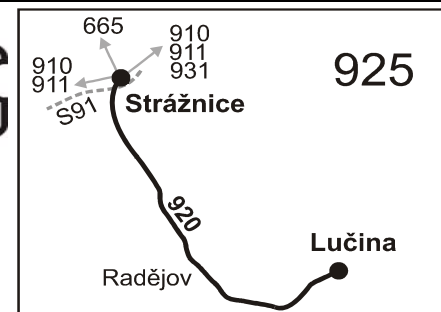

920

Strážnice - Radějov - Tvarožná Lhota

Integrovaný dopravní systém Jihomoravského kraje

Informace a podněty: 5 4317 4317, www.idsjmj.cz

Platí od 7.3.2010 do 11.12.2010

Linka 729920: Přepravu zajišťuje: ČSAD Hodonín a.s., Brněnská ul. 48, 695 39 Hodonín (spoje 1 až 7, 11 až 31, 51, 101 až 109)

Linka 728920: Přepravu zajišťuje: ČSAD Kyjov a.s., Boršovská 2228, 697 34 Kyjov (spoje 53, 55)

PRACOVNÍ DNY																				SOBOTA + NEDELE				
Číslo spoje:		1	3	5	7	53	55	11	13	15	17	51	19	21	23	25	27	29	31	103	105	107	101	109
Úsek	Zóna	Zastávka	×	×	×	×	×	×	×	×	×	×	×	×	×	×	×	×	×	⊕	⊕	⊕	⊕	⊕
		925 Strážnice, ZSMK										14:05												
		925 Strážnice, aut.st.	4:30	5:30	6:00	6:30	7:10	8:00	10:00	12:00	13:40	14:10	14:30	15:00	15:30	16:30	17:00	19:00	23:10	7:00	9:00	13:00	15:00	19:00
		925 Strážnice, Radějovská	4:32	5:32	6:02	6:32	7:12	8:02	10:02	12:02	13:42	14:12	14:32	15:02	15:32	16:32	17:02	19:02	23:12	7:02	9:02	13:02	15:02	19:02
		925 Strážnice, Vinohrady (z)	4:36	5:36	6:06	6:36	7:16	8:06	10:06	12:06	13:46	14:16	14:36	15:06	15:36	16:36	17:06	19:06	23:16	7:06	9:06	13:06	15:06	19:06
		925 Radějov, škola	4:39	5:39	6:09	6:39	7:19	8:09	10:09	12:09	13:49	14:19	14:39	15:09	15:39	16:39	17:09	19:09	23:19	7:09	9:09	13:09	15:09	19:09
		925 Radějov	4:40	5:40	6:10	6:40	7:20	8:10	10:10	12:10	13:50	14:20	14:40	15:10	15:40	16:40	17:10	19:10	23:20	7:10	9:10	13:10	15:10	19:10
		925 Radějov, koupaliště (z)				6:43		8:13		12:13		13:53			15:43		17:13			7:13	9:13	13:13	15:13	
		925 Tvarožná Lhota, háj. (z)				6:45		8:15		12:15		13:55			15:45		17:15			7:15	9:15	13:15	15:15	
		925 Tvarožná Lhota, Čertův mlýn (z)				6:47		8:17		12:17		13:57			15:47		17:17			7:17	9:17	13:17	15:17	
		925 Tvarožná Lhota, Lučina				6:49		8:19		12:19		13:59			15:49		17:19			7:19	9:19	13:19	15:19	

Vysvětlivky:

- (z) zastávka celodenně na znamení
- × jede v pracovních dnech
- ⊕ jede v sobotu
- † jede v neděli a ve státem uznávané svátky
- 56** nejede od 1.7. do 31.8.

Šťastnou cestu s IDS JMK

100219