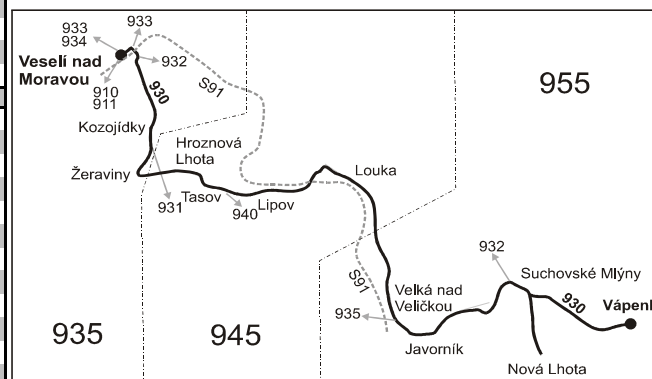

930

Veselí nad Moravou - Žeraviny - Tasov - Lipov - Velká nad Veličkou - Nová Lhota (II. část)

Integrovaný dopravní systém Jihomoravského kraje

Informace a podněty: 5 4317 4317, www.idsjmek.cz

Platí od 17.7.2010 do 11.12.2010

Vysvětlivky:

- ⇒ spoje navazující na linku 930
- (z) zastávka celodenně na znamení
- Ⓞ jede v sobotu
- † jede v neděli a ve státem uznávané svátky
- A z Nová Lhota, Vápenky pokračuje v neděli a státem uznávaný svátek do Velké nad Veličkou
- L z Nová Lhota, Vápenky pokračuje po lince 930 do Nové Lhoty
- N z Nová Lhota, Vápenky pokračuje po lince 930 do Nové Lhoty, horní zastávky a dále do Velké nad Veličkou
- V z Nová Lhota, Vápenky pokračuje po lince 930 do Velké nad Veličkou