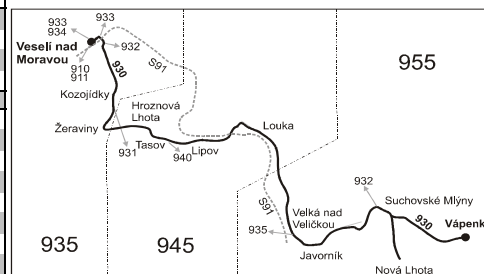

Usek	Zóna	Zastávka	120	102	122	134	106	104	124	126	128	110	112	130	132
			Ⓢ	Ⓢ	Ⓢ	†	Ⓢ	Ⓢ	†	Ⓢ	Ⓢ	Ⓢ	Ⓢ	Ⓢ	Ⓢ
955	Nová Lhota, Vápenky			5:32			6:47		8:09	9:58		13:58		18:09	
	955 Nová Lhota, Vápenky, háj. (z)			5:33			6:48		8:10	9:59		13:59		18:10	
	955 Nová Lhota, Fojtíkovy mlýny (z)			5:35			6:50		8:12	10:01		14:01		18:12	
	955 Nová Lhota, Čerešnickovy mlýny (z)			5:37			6:52		8:14	10:03		14:03		18:14	
	955 Nová Lhota, Mlýny, u kříže (z)			5:38			6:53		8:15	10:04		14:04		18:15	
	955 Suchov, Zámečnickovy mlýny (z)			5:40			6:55		8:17	10:06		14:06		18:17	
	955 Nová Lhota, dol.zast.			5:43			6:58		8:20	10:09		14:09		18:19	
	955 Nová Lhota, hor.zast.			5:46			7:01		8:23	10:12		14:12		18:20	
	955 Nová Lhota, dol.zast.			5:48			7:03		8:25	10:14		14:14		18:21	
	955 Suchov, Zámečnickovy mlýny (z)			5:51			7:06		8:28	10:17		14:17		18:22	
	955 Suchov, Suchovské mlýny			5:53			7:08		8:30	10:19		14:19		18:23	
	955 Suchov, Podhajské mlýny (z)			5:56			7:11		8:33	10:22		14:22		18:24	
	955 Javorník, Petruchovy mlýny (z)			5:59			7:14		8:36	10:25		14:25		18:25	
	955 Javorník		4:26	6:01		6:06		8:06	8:27	10:27		14:27		18:26	
	955 Velká nad Veličkou, pila		4:28	6:03		6:08		8:08	8:29	10:29		14:29		18:27	
	955 Velká nad Veličkou, rozc.Myjava		4:30	6:05		6:10		8:10	8:31	10:31		14:31		18:29	
	955 Velká nad Veličkou		}	}		}		8:33	10:33		14:33		18:33		
	955 Velká nad Veličkou, škola		}	}		}		8:34	10:34		14:34		18:34		
	955 Velká nad Veličkou, žel.st. příj.		}	}		}		8:36	10:36		14:36		18:36		
	⇒ S91 Hodonín							8:39	10:39		14:39		18:39		
	⇒ 935 Kuželov							8:36	10:36						
	955 Velká nad Veličkou, žel.st. odj.		}	}		}		}	10:38	14:08		}		18:58	
	955 Velká nad Veličkou		4:31	6:06	6:11	6:11		8:11	10:41	14:11		16:11		19:01	
	955 Velká nad Veličkou, škola		}	}		}		}	}	}		}		}	
	955 Velká nad Veličkou, záv. příj.		4:34	6:09	6:14	6:14		8:14		10:44	14:14		16:14		19:04
	⇒ 930 Veselí n.Mor.			6:14											
	955 Velká nad Veličkou, záv. odj.		4:34		6:14	6:14		8:14		10:44	14:14		16:14		19:04
	955 Velká nad Veličkou, Žilkův mlýn (z)		4:37		6:17	6:17		8:17	10:47	14:17		16:17		19:07	
	945 Louka, u mostu		4:39		6:19	6:19		8:19	10:49	14:19		16:19		19:09	
	945 Louka, ObÚ		4:41		6:21	6:21		8:21	10:51	14:21		16:21		19:11	
	945 Louka, ZD (z)		4:42		6:22	6:22		8:22	10:52	14:22		16:22		19:12	
	945 Lipov, záv. (z)		4:43		6:23	6:23		8:23	10:53	14:23		16:23		19:13	
	945 Lipov, škola		}		}	}		}	}	}		}		}	
	945 Lipov		4:45		6:25	6:25		8:25	10:55	14:25		16:25		19:15	
	945 Lipov, ZD (z)		4:46		6:26	6:26		8:26	10:56	14:26		16:26		19:16	
	945 Tasov		4:49		6:29	6:29		8:29	10:59	14:29		16:29		19:19	
	945 Hroznová Lhota, kostel		4:52		6:32	6:32		8:32		11:02	14:32		16:32		19:22
	⇒ 931 Strážnice			6:34								14:34		16:34	
	935 Žeraviny		4:55		6:35	6:35		8:35	11:05	14:35		16:35		19:25	
	935 Kozojídky, ZD (z)		4:56		6:36	6:36		8:36	11:06	14:36		16:36		19:26	
	935 Kozojídky		4:57		6:37	6:37		8:37	11:07	14:37		16:37		19:27	
	935 Veselí nad Moravou, Železářny		5:02		6:42	6:42		8:42	11:12	14:42		16:42		19:32	
	935 Veselí nad Moravou, Purkyňova		5:04		6:44	6:44		8:44	11:14	14:44		16:44		19:34	
	935 Veselí nad Moravou, žel.st.		5:07		6:47	6:47		8:47	11:17	14:47		16:47		19:37	
	⇒ R6 Brno				7:01	7:01		9:01		15:01		17:01		19:45	
	⇒ S91 Hodonín		Ⓢ	5:15		7:15	7:15		9:08		15:08		17:08		
	⇒ 933 Žeravice				7:11	7:11				15:11					

Vysvětlivky:

- ⇒ spoje navazující na linku 930
- ↳ přestup na navazující spoj
- (z) zastávka celodenně na znamení
- Ⓢ jede v sobotu
- Ⓢ jede v neděli
- † jede v neděli a ve státem uznávané svátky
- **27** jede také 28.9., 28.10. a 17.11.
- **48** jede od 5.9. do 11.12., nejede 26.9.
- **66** nejede 28.10. a 17.11.

100712

Šťastnou cestu s IDS JMK