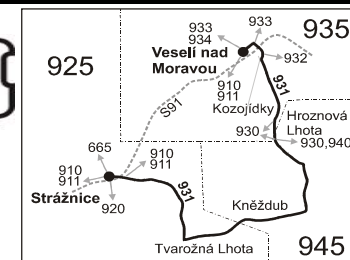

Vysvětlivky:

- ⇒ spoje navazující na linku 931
- × jede v pracovních dnech
- ⊕ jede v sobotu
- † jede v neděli a ve státem uznávané svátky
- 50 nejede 1.4., 2.4., od 1.7. do 31.8., 27.10. a 29.10.
- 56 nejede od 1.7. do 31.8.
- 69 nejede 1.5. a 8.5.
- H ze Strážnice, aut. st. pokračuje jako linka 911 do Hodonína

100219