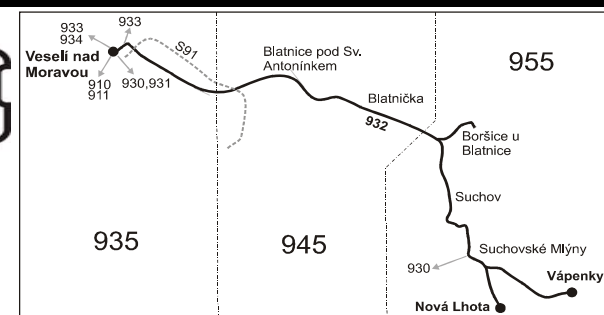

932

Veselí nad Moravou - Blatnice pod Sv. Ant. - Suchov - Nová Lhota

Integrovaný dopravní systém Jihomoravského kraje

Informace a podněty: 5 4317 4317, www.idsjmk.cz

Platí od 7.3.2010 do 11.12.2010

Linka 729932: Přepravu zajišťuje: ČSAD Hodonín a.s., Brněnská ul. 48, 695 39 Hodonín

Vysvětlivky:

- ⇒ spoje navazující na linku 932
- (z) zastávka celodenně na znamení
- ×
- ⊕ jede v pracovních dnech
- ⊕ jede v sobotu
- † jede v neděli a ve státem uznávané svátky

Šťastnou cestu s IDS JMK