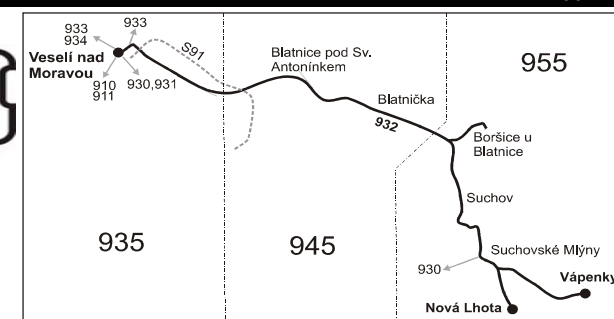

Vysvětlivky:

- ⇒ spoje navazující na linku 932
- (z) zastávka celodenně na znamení
- × jede v pracovních dnech
- ⊕ jede v sobotu
- † jede v neděli a ve státem uznávané svátky
- **56** nejede od 1.7. do 31.8.

Šťastnou cestu s IDS JMK

100222