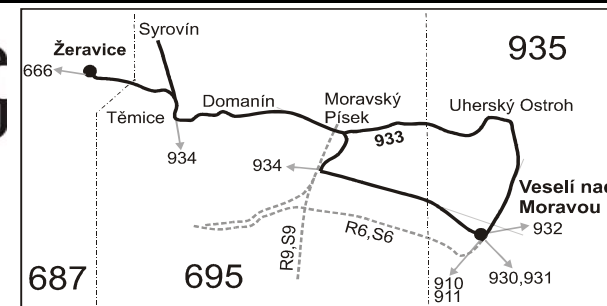

Vysvětlivky:

- ⇒ spoje navazující na linku 933
- (z) zastávka celodenně na znamení
- × jede v pracovních dnech
- Ⓢ jede v sobotu
- † jede v neděli a ve státem uznávané svátky
- 17 jede také 31.12.
- 18 nejede od 28.12. do 31.12. a od 1.7. do 31.8.
- 19 nejede od 28.12. do 31.12.
- 50 nejede od 23.12. do 31.12., 29.1., od 1.3. do 5.3., 1.4., 2.4., od 1.7. do 31.8., 27.10. a 29.10.
- 56 nejede od 23.12. do 31.12. a od 1.7. do 31.8.
- 70 nejede 24.12., jede také 31.12.

Šťastnou cestu s IDS JMK

091109