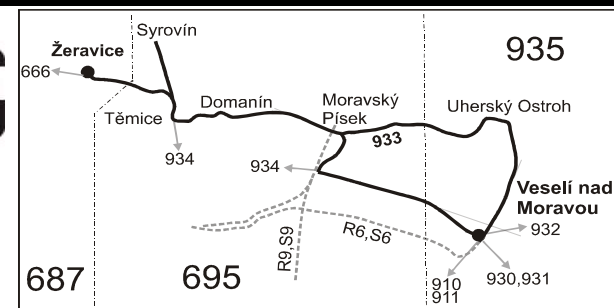

SOBOTA + NEDELE

101	103	107	111	115
Ⓢ†17	Ⓢ†17	Ⓢ†17	Ⓢ†17	Ⓢ†70
	7:11	11:11	15:11	19:11
	7:13	11:13	15:13	19:13
	}	}	}	}
	}	}	}	}
	}	}	}	}
	}	}	}	}
	7:21	11:21	15:21	19:21
	7:23	11:23	15:23	19:23
	7:28	11:28	15:28	19:28
	7:30	11:30	15:30	19:30
	7:35	11:35	15:35	19:35
	7:37	11:37	15:37	19:37
4:42	7:38	11:38	15:38	19:38
4:44	7:40	11:40	15:40	
4:46	7:42	11:42	15:42	
4:50				
4:48	7:44	11:44	15:44	
4:50	7:46	11:46	15:46	
4:52	7:48	11:48	15:48	
4:57	7:53	11:53	15:53	
4:59	7:55	11:55	15:55	
5:00				

Vysvětlivky:

- ⇒ spoje navazující na linku 933
- (z) zastávka celodenně na znamení
- ⌘ jede v pracovních dnech
- Ⓢ jede v sobotu
- † jede v neděli a ve státem uznávané svátky
- 17 jede také 31.12.
- 50 nejede od 23.12. do 31.12., 29.1., od 1.3. do 5.3., 1.4., 2.4., od 1.7. do 31.8., 27.10. a 29.10.
- 70 nejede 24.12., jede také 31.12.
- P z Domanína pokračuje jako linka 934 přes Těmice a Bzenec do Moravského Písku, kolonie

091109