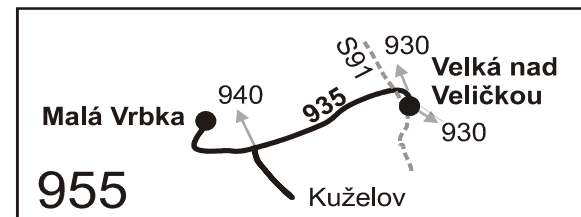

SOBOTA + NEDĚLE

Úsek	Zóna	Zastávka	101	119	103	105	107	113	115
		955 Kuželov, točna	⊙	†66	⊙67	†66	⊙†	⊙†	†66
		955 Kuželov	5:44	8:14	8:14	10:14	12:14	16:14	18:14
		955 Hrubá Vrbka, školka	5:46	8:16	8:16	10:16	12:16	16:16	18:16
		955 Malá Vrbka	5:48	8:18	8:18	10:18	12:18	16:18	18:18
		955 Malá Vrbka	5:53	8:23	8:23	10:23	12:23	16:23	18:23
		955 Malá Vrbka, zast. (z)	5:54	8:24	8:24	10:24	12:24	16:24	18:24
		955 Hrubá Vrbka, ZD	5:57	8:27	8:27	10:27	12:27	16:27	18:27
		955 Hrubá Vrbka, kostel	5:58	8:28	8:28	10:28	12:28	16:28	18:28
		955 Hrubá Vrbka, Bařiny (z)	5:59	8:29	8:29	10:29	12:29	16:29	18:29
		955 Velká nad Veličkou, žel.st.	}	8:34	8:34	10:34	12:34	16:34	18:34
		⇒ S91 Hodonín		8:39	8:39	10:39	12:39	16:39	18:39
		⇒ 930 Veselí n.Mor.				10:38			
		955 Velká nad Veličkou, škola	6:04		8:36		12:36	16:36	18:36
		955 Velká nad Veličkou	6:05		8:37		12:37	16:37	18:37
		955 Velká nad Veličkou, záv.	6:08		8:40		12:40	16:40	18:40
		⇒ 930 Veselí n.Mor.	6:14						19:04

Šťastnou cestu s IDS JMK

Vysvětlivky:

- ⇒ spoje navazující na linku 935
- (z) zastávka celodenně na znamení
- ⊗ jede v pracovních dnech
- ⊙ jede v sobotu
- † jede v neděli a ve státem uznávané svátky
- 66 nejede 1.5., 8.5., 28.10. a 17.11.
- 67 jede také 28.10. a 17.11.

100310