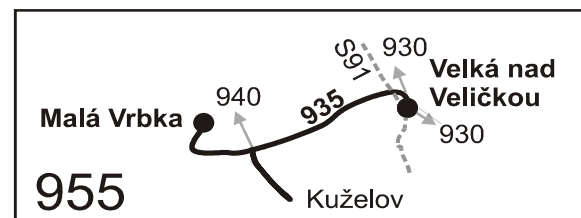

SOBOTA + NEDELE

Číslo spoje:		102	104	106	120	108	114	116
Úsek	Zóna Zastávka	Ⓞ	†66	Ⓞ67	†66	Ⓞ†	Ⓞ†	†66
	955 Velká nad Veličkou, záv.	6:30		9:20		13:20	17:20	19:20
	955 Velká nad Veličkou	6:33		9:23		13:23	17:23	19:23
	955 Velká nad Veličkou, škola	6:34		9:24		13:24	17:24	19:24
	955 Velká nad Veličkou, žel.st.	6:36	8:36	9:26	10:36	13:26	17:26	19:26
	⇒ S91 Hodonín	456:39						
	955 Hrubá Vrbka, Bařiny (z)	6:41	8:41	9:31	10:41	13:31	17:31	19:31
	955 Hrubá Vrbka, kostel	6:42	8:42	9:32	10:42	13:32	17:32	19:32
	955 Hrubá Vrbka, ZD	6:43	8:43	9:33	10:43	13:33	17:33	19:33
	955 Malá Vrbka, zast. (z)	6:46	8:46	9:36	10:46	13:36	17:36	19:36
	955 Malá Vrbka	6:47	8:47	9:37	10:47	13:37	17:37	19:37
	955 Hrubá Vrbka, školka	6:52	8:52	9:42	10:52	13:42	17:42	19:42
	955 Kuželov	6:54	8:54	9:44	10:54	13:44	17:44	19:44
	955 Kuželov, točna	6:56	8:56	9:46	10:56	13:46	17:46	19:46

Šťastnou cestu s IDS JMK

Vysvětlivky:

- ⇒ spoje navazující na linku 935
- (z) zastávka celodenně na znamení
- × jede v pracovních dnech
- Ⓞ jede v sobotu
- † jede v neděli a ve státem uznávané svátky

- **45** jede také 28.9., 28.10. a 17.11.
- **66** nejede 1.5., 8.5., 28.10. a 17.11.
- **67** jede také 28.10. a 17.11.

100310