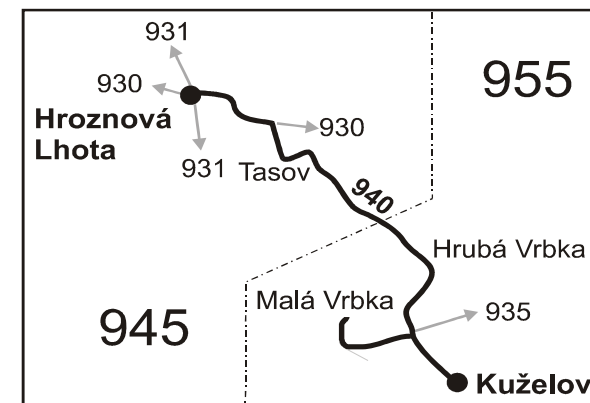

PRACOVNÍ DNY (nejede 31.12.)

Číslo spoje:		1	3	13	5	7	9	11
Úsek	Zóna Zastávka	⊗	⊗	⊗H	⊗V	⊗	⊗	⊗V
	955 Kuželov, točna	4:31	5:26	6:26	12:23	15:38	16:31	17:38
	955 Kuželov	4:33	5:28	6:28	12:25	15:40	16:33	17:40
	955 Hrubá Vrbka, školka	4:35	5:30	6:30	12:27	15:42	16:35	17:42
	955 Malá Vrbka	4:40	5:35	6:35	{	{	16:40	{
	955 Malá Vrbka, zast. (z)	4:41	5:36	6:36	{	{	16:41	{
	955 Hrubá Vrbka	4:44	5:39	6:39	12:29	15:44	16:44	17:44
	945 Lipov, Újezdy (z)	4:50	5:45	6:45	12:35	15:50	16:50	17:50
	945 Tasov	4:53	5:48	6:48	12:38	15:53	16:53	17:53
	945 Hroznová Lhota, kostel	4:56	5:51	6:51	12:41	15:56	16:56	17:56
	⇒ 930 Veselí n.Mor.	5:02	5:52	6:52	12:41	15:56	17:02	17:56
	⇒ 931 Strážnice	5:04	6:04	506:53				
	⇒ 931 Veselí n.Mor.	4:57	5:57	6:57		15:57	16:57	17:57

Vysvětlivky:

091109

- ⇒ spoje navazující na linku 940
- (z) zastávka celodenně na znamení
- ⊗ jede v pracovních dnech
- 50** nejede od 23.12. do 31.12., 29.1., od 1.3. do 5.3., 1.4., 2.4., od 1.7. do 31.8., 27.10. a 29.10.
- H z Hroznová Lhota, kostel pokračuje ve dnech školního vyučování jako linka 931 do Strážnice a dále jako linka 911 do Hodonína
- V z Hroznová Lhota, kostel pokračuje jako linka 930 do Veselí nad Moravou, žel. st.

PRACOVNÍ DNY (nejede 31.12.)

Číslo spoje:		2	4	6	8	10	12	14
Úsek	Zóna Zastávka	⊗	⊗	⊗	⊗	⊗	⊗	⊗
	945 Hroznová Lhota, kostel	4:05	5:05	6:04	12:05	15:05	16:05	17:05
	945 Tasov	4:08	5:08	6:07	12:08	15:08	16:08	17:08
	945 Lipov, Újezdy (z)	4:11	5:11	6:10	12:11	15:11	16:11	17:11
	955 Hrubá Vrbka	4:17	5:17	6:16	12:17	15:17	16:17	17:17
	955 Malá Vrbka, zast. (z)	{	{	{	{	15:20	16:20	17:20
	955 Malá Vrbka	{	{	{	{	15:21	16:21	17:21
	955 Hrubá Vrbka, školka	4:19	5:19	6:18	12:19	15:26	16:26	17:26
	955 Kuželov	4:21	5:21	6:20	12:21	15:28	16:28	17:28
	955 Kuželov, točna	4:23	5:23	6:22	12:23	15:30	16:30	17:30