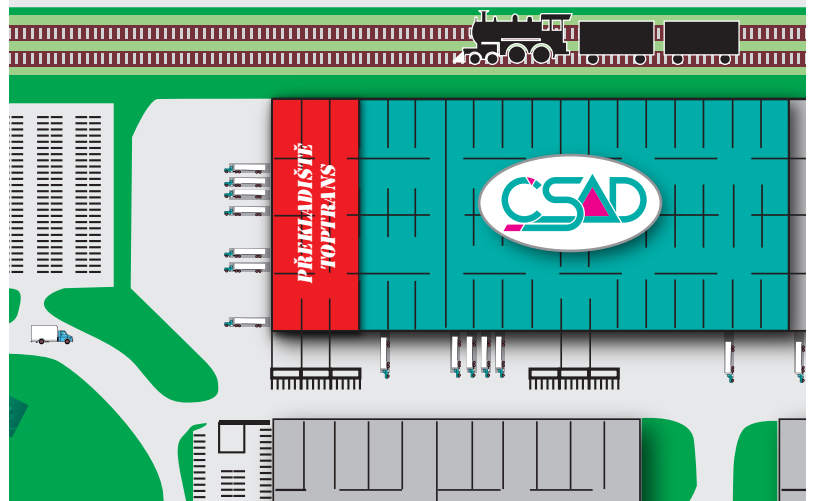

Fläche des logistischen Zentrums

21000 m²
davon 3500 m² Umladeplatz Toptrans
und 17500 m² Lagerfläche

Logistische Dienstleistungen

- Lagerhaltung
- Aufbewahrung der Ware zwecks der Durchführung verschiedener logistischer Operationen mit Mehrwert nach den Anforderungen der Aufbewahrer (Umpackung, Etikettierung, Komplettierung der Ware für Marketingaktionen, kleine Modifizierungen der Ware nach den Spezifizierungen des Aufbewahrers)
- Copacking, Etikettierung und viele andere aufgrund Ihrer Anforderungen und Bedürfnisse
- Lagerverwaltung, Reports, Kontrolle, Bestandsaufnahmen
- laufende Überwachung der Warenbewegung mit der Verbindungsmöglichkeit mit der Software des Kunden
- Warenidentifizierung mittels der EAN-Kode
- Erfassung des Warenflusses in der Lagersoftware mit der Möglichkeit der Online-Verbindung mit Ihrer Software
- moderne Läger mit eventueller Temperatursteuerung
- eigenes System der Warendistribution innerhalb der ganzen Tschechei und Slowakei, einschließlich der Beförderung von Gefahrgütern
- Bahnanschluss direkt im Lager
- Zolldienste, Intrastat
- Güterverkehr
- Expressbeförderung von Stücksendungen TOPTRANS
- Beratungstätigkeit im logistischen Bereich
- Warenschutz mittels des Kameraüberwachungssystem

Warensortiment

- Konsumgüter
- hygienisches Material
- medizinische Artikel
- Schwarz- und Weißtechnik u.Ä.
- Chemikalien
- Brandstoffe und Gefahrgüter

ČSAD Hodonín a.s.
Tuřanka 115
Brno 627 00
Czech Republic
Tel: +420 548 138 524

www.csad.com