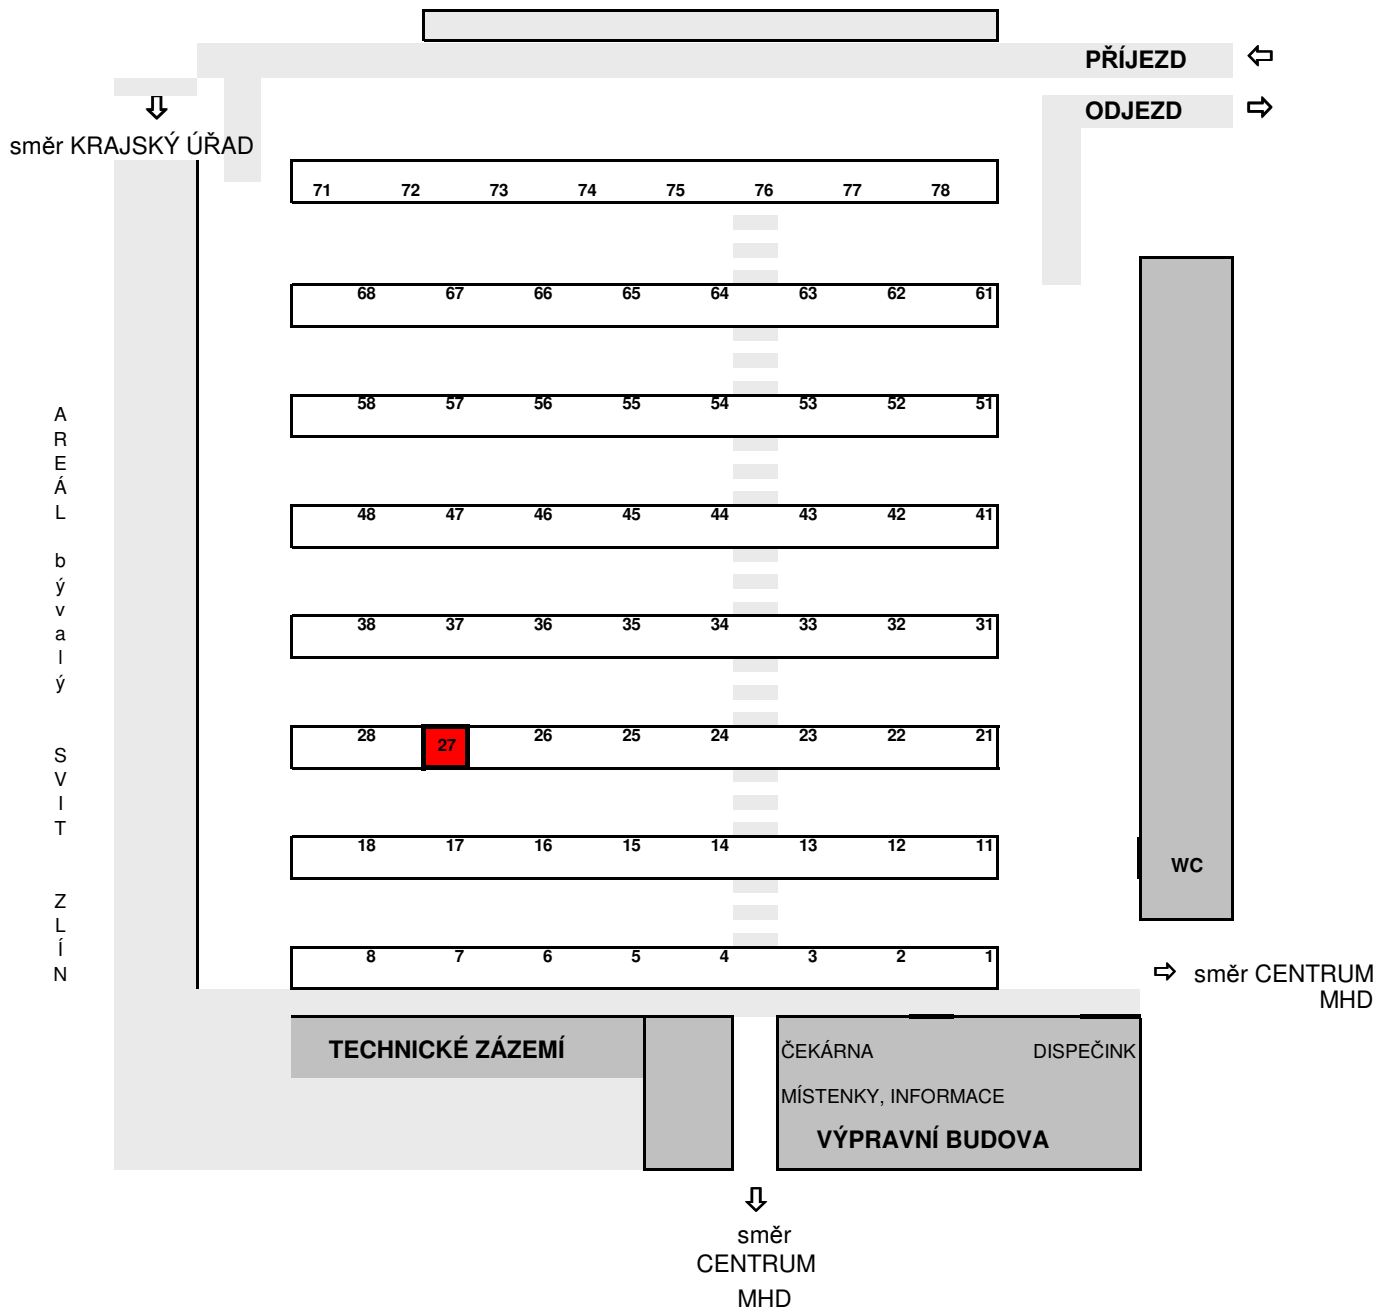

## ROZMÍSTĚNÍ NÁSTUPIŠŤ

NÁDRAŽÍ ČD

ODSTAVNÁ PLOCHA AUTOBUSŮ

**27** Odjezd busů ČSAD Hodonín a.s. směrem do Veselí nad Moravou a Hodonína.