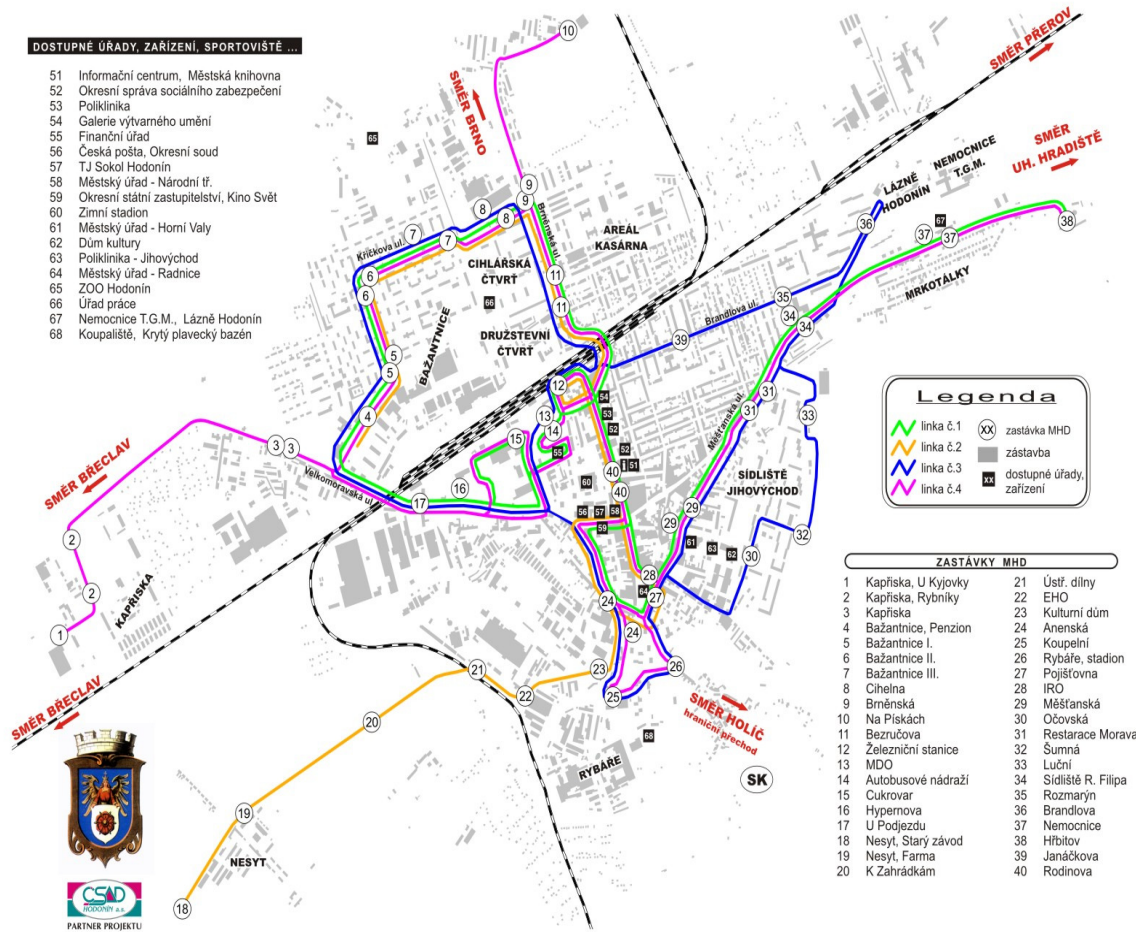

MAPA TRAS LINEK MHD HODONÍN

DOSTUPNÉ ÚŘADY, ZAŘÍZENÍ, SPORTOVIŠTĚ ...

- 51 Informační centrum, Městská knihovna
- 52 Okresní správa sociálního zabezpečení
- 53 Poliklinika
- 54 Galerie výtvarného umění
- 55 Finanční úřad
- 56 Česká pošta, Okresní soud
- 57 TJ Sokol Hodonín
- 58 Městský úřad - Národní tř.
- 59 Okresní státní zastupitelství, Kino Svět
- 60 Zimní stadion
- 61 Městský úřad - Horní Vály
- 62 Dům kultury
- 63 Poliklinika - Jihovýchod
- 64 Městský úřad - Radnice
- 65 ZOO Hodonín
- 66 Úřad práce
- 67 Nemocnice T.G.M., Lázně Hodonín
- 68 Koupaliště, Krytý plavecký bazén

Legenda

- linka č.1
- linka č.2
- linka č.3
- linka č.4
- ⊗ zastávka MHD
- zastávka
- ⊠ dostupné úřady, zařízení

ZASTÁVKY MHD

1 Kapřiska, U Kyjovky	21 Ústř. dílny
2 Kapřiska, Rybníky	22 EHO
3 Kapřiska	23 Kulturní dům
4 Bažantnice, Penzion	24 Anenská
5 Bažantnice I.	25 Koupelní
6 Bažantnice II.	26 Rybáře, stadion
7 Bažantnice III.	27 Pojišťovna
8 Cihelna	28 IRO
9 Brněnská	29 Měšťanská
10 Na Pískách	30 Očovská
11 Bezručova	31 Restarace Morava
12 Železniční stanice	32 Šumná
13 MDO	33 Luční
14 Autobusové nádraží	34 Sídliště R. Filipa
15 Cukrovar	35 Rozmarýn
16 Hypernova	36 Brandlova
17 U Podjezdu	37 Nemocnice
18 Nesyt, Starý závod	38 Hřbitov
19 Nesyt, Farma	39 Janáčkova
20 K Zahradkám	40 Rodinova